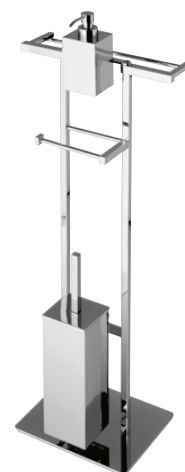

**STAR****APPLICAZIONE CON VITI O ADESIVO_APPLICATION USING SCREWS OR ADHESIVE****3002**

Portaspazzolini a parete
Wall-mounted toothbrush holder
L. 60 H. 115 P. 70 mm

**3023**

Dosatore sapone liquido a parete
Wall-mounted liquid soap dispenser
L. 60 H. 157 P. 70 mm

Portascopino da terra
Free-standing toilet roll holder
L. 80 H. 360 P. 80 mm

**3066**

Portascopino a parete
Wall-mounted toilet brush holder
L. 80 H. 360 P. 90 mm

**3077**

Piantana lavabo
Washbasin stand
Base 250x220 L. 360 H. 840 mm

**3074**

Piantana bidet
Bidet stand
Base 220x180 L. 280 H. 610 mm

**3084**

Piantana bidet
Bidet stand
Base 220x180 L. 280 H. 710 mm

**3073**

Piantana wc
Toilet stand
Base 220x180 L. 280 H. 745 mm

**3075**

Piantana wc-bidet
Toilet-bidet stand
Base 220x180 L. 280 H. 760 mm

**3085**

Piantana wc-bidet
Toilet-bidet stand
Base 220x180 L. 280 H. 860 mm