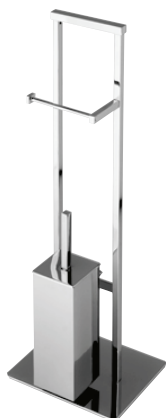

**3014**

Appendiabito singolo
Single clothes hook
L. 55 H. 55 P. 55 mm

**3004**

Appendiabito singolo
Single clothes hook
L. 55 H. 55 P. 55 mm

**3005**

Portarotolo
Toilet-paper holder
L. 156 H. 55 P. 80 mm

**3006**

Portascopino da terra
Free-standing toilet roll holder
L. 80 H. 360 P. 80 mm

**3066**

Portascopino a parete
Wall-mounted toilet brush holder
L. 80 H. 360 P. 90 mm

**3077**

Piantana lavabo
Washbasin stand
Base 250x220 L. 360 H. 840 mm

**3074**

Piantana bidet
Bidet stand
Base 220x180 L. 280 H. 610 mm

**3084**

Piantana bidet
Bidet stand
Base 220x180 L. 280 H. 710 mm

**3073**

Piantana wc
Toilet stand
Base 220x180 L. 280 H. 745 mm

**3075**

Piantana wc-bidet
Toilet-bidet stand
Base 220x180 L. 280 H. 760 mm

**3085**

Piantana wc-bidet
Toilet-bidet stand
Base 220x180 L. 280 H. 860 mm