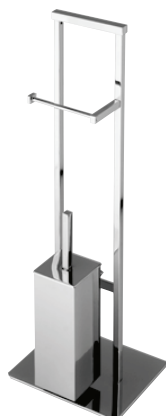

**3044**

Scaffale 4 ripiani  
4-level shelf unit  
L. 445 H. 725 P. 120 mm

**3014**

Appendiabito singolo  
Single clothes hook  
L. 55 H. 55 P. 55 mm

**3004**

Appendiabito singolo  
Single clothes hook  
L. 55 H. 55 P. 55 mm

**3005**

Portarotolo  
Toilet-paper holder  
L. 156 H. 55 P. 80 mm

**3006**

Portascopino da terra  
Free-standing toilet roll holder  
L. 80 H. 360 P. 80 mm

**3066**

Portascopino a parete  
Wall-mounted toilet brush holder  
L. 80 H. 360 P. 90 mm

**3077**

Piantana lavabo  
Washbasin stand  
Base 250x220 L. 360 H. 840 mm

**3074**

Piantana bidet  
Bidet stand  
Base 220x180 L. 280 H. 610 mm

**3084**

Piantana bidet  
Bidet stand  
Base 220x180 L. 280 H. 710 mm

**3073**

Piantana wc  
Toilet stand  
Base 220x180 L. 280 H. 745 mm

**3075**

Piantana wc-bidet  
Toilet-bidet stand  
Base 220x180 L. 280 H. 760 mm

**3085**

Piantana wc-bidet  
Toilet-bidet stand  
Base 220x180 L. 280 H. 860 mm