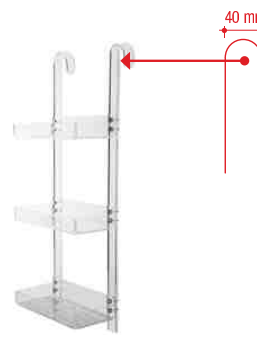

1123

Portaoggetti 3 piani
con gancio
3 level accessories holder
with hook mount
L. 310 H. 800 P. 210 mm

COLORI COLOURS

1341

Appendiabito singolo
Single clothes hook
L.40 H.155 P.65 mm

1342

Appendiabito doppio
Double clothes hook
L. 163 H. 155 P. 65 mm

K132

Asciugavetro
Glass squeegee
L. 246 H. 250 P. 60 mm

TR

TRASPARENTE
TRANSPARENT

K135

Gancio da appendere per asciugavetro
Hanging glass squeegee hook
L. 38 H. 110 P. 57 mm