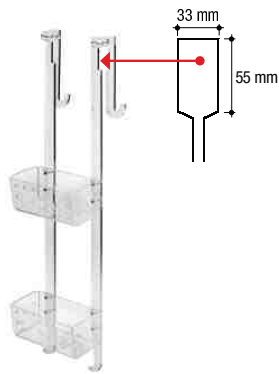

# FOR.BOX

**2103**

Portaoggetti 3 piani  
3 level accessories holder  
L. 230 H. 840 P. 250 mm

**2113**

Portaoggetti 3 piani con gancio  
3 level accessories holder  
with hook mount  
L. 230 H. 840 P. 195 mm

**2152**

Portaoggetti 2 piani con gancio  
2 level accessories holder  
with hook mount  
L. 210 H. 910 P. 300 mm

**2162**

Portaoggetti 2 piani con gancio  
2 level accessories holder  
with hook mount  
L. 310 H. 910 P. 300 mm

**2172**

Portaoggetti 2 piani con gancio  
2 level accessories holder  
with hook mount  
L. 210 H. 910 P. 220 mm

**2182**

Portaoggetti 2 piani con gancio  
2 level accessories holder  
with hook mount  
L. 310 H. 910 P. 220 mm

**2132**

Portaoggetti 2 piani con gancio  
2 level accessories holder  
with hook mount  
L. 210 H. 920 P. 220 mm

**2142**

Portaoggetti 2 piani con gancio  
2 level accessories holder  
with hook mount  
L. 310 H. 920 P. 220 mm