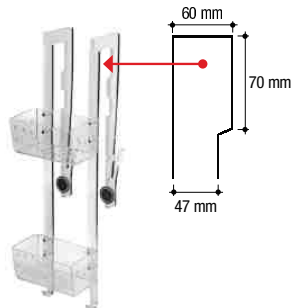

**2172**

Portaoggetti 2 piani con gancio  
2 level accessories holder  
with hook mount  
L. 210 H. 910 P. 220 mm

**2182**

Portaoggetti 2 piani con gancio  
2 level accessories holder  
with hook mount  
L. 310 H. 910 P. 220 mm

**2132**

Portaoggetti 2 piani con gancio  
2 level accessories holder  
with hook mount  
L. 210 H. 920 P. 220 mm

**2142**

Portaoggetti 2 piani con gancio  
2 level accessories holder  
with hook mount  
L. 310 H. 920 P. 220 mm

**2112**

Portaoggetti 2 piani con gancio  
e magnete  
2 level accessories holder  
with hook mount and magnet  
L. 210 H. 740 P. 265 mm

**2122**

Portaoggetti 2 piani con gancio  
e magnete  
2 level accessories holder  
with hook mount and magnet  
L. 310 H. 740 P. 265 mm

**2192**

Portaoggetti 2 piani con gancio  
e magnete  
2 level accessories holder  
with hook mount and magnet  
L. 210 H. 740 P. 265 mm

**2101**

Portaoggetti  
Accessories holder  
L. 210 H. 175 P. 120 mm