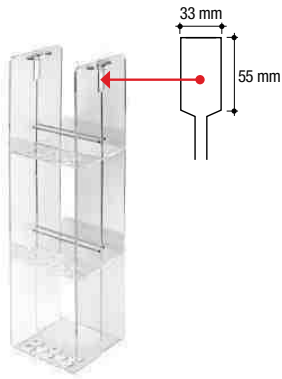

# FOR.BOX

**2103**

Portaoggetti 3 piani  
3 level accessories holder  
L. 230 H. 840 P. 250 mm

**2113**

Portaoggetti 3 piani con gancio  
3 level accessories holder  
with hook mount  
L. 230 H. 840 P. 195 mm

**2152**

Portaoggetti 2 piani con gancio  
2 level accessories holder  
with hook mount  
L. 210 H. 910 P. 300 mm

**2162**

Portaoggetti 2 piani con gancio  
2 level accessories holder  
with hook mount  
L. 310 H. 910 P. 300 mm

**2172**

Portaoggetti 2 piani con gancio  
2 level accessories holder  
with hook mount  
L. 210 H. 910 P. 220 mm

**2182**

Portaoggetti 2 piani con gancio  
2 level accessories holder  
with hook mount  
L. 310 H. 910 P. 220 mm

**2132**

Portaoggetti 2 piani con gancio  
2 level accessories holder  
with hook mount  
L. 210 H. 920 P. 220 mm

**2142**

Portaoggetti 2 piani con gancio  
2 level accessories holder  
with hook mount  
L. 310 H. 920 P. 220 mm