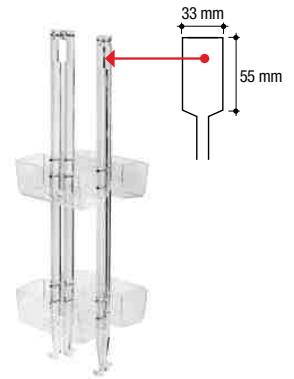

# FOR.BOX

**2103**

Portaoggetti 3 piani  
3 level accessories holder  
L. 230 H. 840 P. 250 mm

**2113**

Portaoggetti 3 piani con gancio  
3 level accessories holder  
with hook mount  
L. 230 H. 840 P. 195 mm

**2152**

Portaoggetti 2 piani con gancio  
2 level accessories holder  
with hook mount  
L. 210 H. 910 P. 300 mm

**2162**

Portaoggetti 2 piani con gancio  
2 level accessories holder  
with hook mount  
L. 310 H. 910 P. 300 mm

**2172**

Portaoggetti 2 piani con gancio  
2 level accessories holder  
with hook mount  
L. 210 H. 910 P. 220 mm

**2182**

Portaoggetti 2 piani con gancio  
2 level accessories holder  
with hook mount  
L. 310 H. 910 P. 220 mm

**2132**

Portaoggetti 2 piani con gancio  
2 level accessories holder  
with hook mount  
L. 210 H. 920 P. 220 mm

**2142**

Portaoggetti 2 piani con gancio  
2 level accessories holder  
with hook mount  
L. 310 H. 920 P. 220 mm