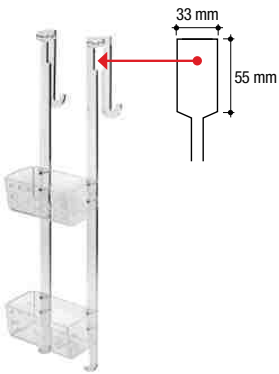

# FOR.BOX

**2103**

Portaoggetti 3 piani  
3 level accessories holder  
L. 230 H. 840 P. 250 mm

**2113**

Portaoggetti 3 piani con gancio  
3 level accessories holder  
with hook mount  
L. 230 H. 840 P. 195 mm

**2152**

Portaoggetti 2 piani con gancio  
2 level accessories holder  
with hook mount  
L. 210 H. 910 P. 300 mm

**2162**

Portaoggetti 2 piani con gancio  
2 level accessories holder  
with hook mount  
L. 310 H. 910 P. 300 mm

**2172**

Portaoggetti 2 piani con gancio  
2 level accessories holder  
with hook mount  
L. 210 H. 910 P. 220 mm

**2182**

Portaoggetti 2 piani con gancio  
2 level accessories holder  
with hook mount  
L. 310 H. 910 P. 220 mm

**2132**

Portaoggetti 2 piani con gancio  
2 level accessories holder  
with hook mount  
L. 210 H. 920 P. 220 mm

**2142**

Portaoggetti 2 piani con gancio  
2 level accessories holder  
with hook mount  
L. 310 H. 920 P. 220 mm