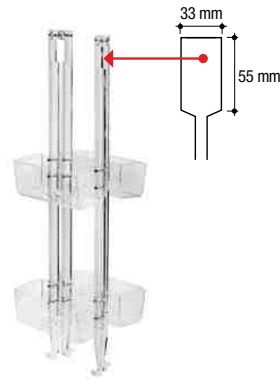

# FOR.BOX

**2103**

Portaoggetti 3 piani  
3 level accessories holder  
L. 230 H. 840 P. 250 mm

**2113**

Portaoggetti 3 piani con gancio  
3 level accessories holder  
with hook mount  
L. 230 H. 840 P. 195 mm

**2152**

Portaoggetti 2 piani con gancio  
2 level accessories holder  
with hook mount  
L. 210 H. 910 P. 300 mm

**2162**

Portaoggetti 2 piani con gancio  
2 level accessories holder  
with hook mount  
L. 310 H. 910 P. 300 mm

**2172**

Portaoggetti 2 piani con gancio  
2 level accessories holder  
with hook mount  
L. 210 H. 910 P. 220 mm

**2182**

Portaoggetti 2 piani con gancio  
2 level accessories holder  
with hook mount  
L. 310 H. 910 P. 220 mm

**2132**

Portaoggetti 2 piani con gancio  
2 level accessories holder  
with hook mount  
L. 210 H. 920 P. 220 mm

**2142**

Portaoggetti 2 piani con gancio  
2 level accessories holder  
with hook mount  
L. 310 H. 920 P. 220 mm