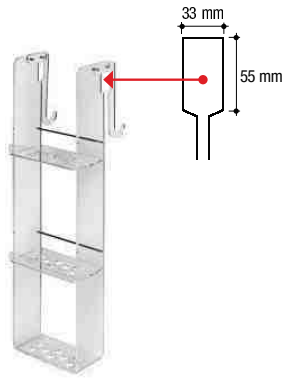

# FOR.BOX

**2103**

Portaoggetti 3 piani  
3 level accessories holder  
L. 230 H. 840 P. 250 mm

**2113**

Portaoggetti 3 piani con gancio  
3 level accessories holder  
with hook mount  
L. 230 H. 840 P. 195 mm

**2152**

Portaoggetti 2 piani con gancio  
2 level accessories holder  
with hook mount  
L. 210 H. 910 P. 300 mm

**2162**

Portaoggetti 2 piani con gancio  
2 level accessories holder  
with hook mount  
L. 310 H. 910 P. 300 mm

**2172**

Portaoggetti 2 piani con gancio  
2 level accessories holder  
with hook mount  
L. 210 H. 910 P. 220 mm

**2182**

Portaoggetti 2 piani con gancio  
2 level accessories holder  
with hook mount  
L. 310 H. 910 P. 220 mm

**2132**

Portaoggetti 2 piani con gancio  
2 level accessories holder  
with hook mount  
L. 210 H. 920 P. 220 mm

**2142**

Portaoggetti 2 piani con gancio  
2 level accessories holder  
with hook mount  
L. 310 H. 920 P. 220 mm