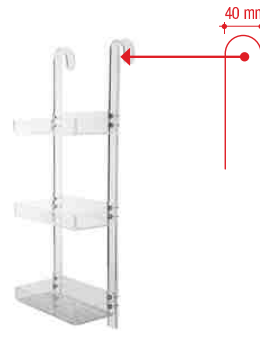

1123

Portaoggetti 3 piani
con gancio
3 level accessories holder
with hook mount
L. 310 H. 800 P. 210 mm

COLORI COLOURS

1341

Appendiabito singolo
Single clothes hook
L.40 H.155 P.65 mm

1342

Appendiabito doppio
Double clothes hook
L. 163 H. 155 P. 65 mm

K132

Asciugavetro
Glass squeegee
L. 246 H. 250 P. 60 mm

TR

TRASPARENTE
TRANSPARENT

K135

Gancio da appendere per asciugavetro
Hanging glass squeegee hook
L. 38 H. 110 P. 57 mm