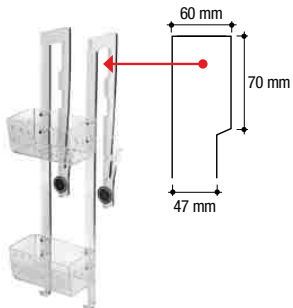

**2152**

Portaoggetti 2 piani con gancio  
2 level accessories holder  
with hook mount  
L. 210 H. 910 P. 300 mm

**2162**

Portaoggetti 2 piani con gancio  
2 level accessories holder  
with hook mount  
L. 310 H. 910 P. 300 mm

**2172**

Portaoggetti 2 piani con gancio  
2 level accessories holder  
with hook mount  
L. 210 H. 910 P. 220 mm

**2182**

Portaoggetti 2 piani con gancio  
2 level accessories holder  
with hook mount  
L. 310 H. 910 P. 220 mm

**2132**

Portaoggetti 2 piani con gancio  
2 level accessories holder  
with hook mount  
L. 210 H. 920 P. 220 mm

**2142**

Portaoggetti 2 piani con gancio  
2 level accessories holder  
with hook mount  
L. 310 H. 920 P. 220 mm

**2112**

Portaoggetti 2 piani con gancio  
e magnete  
2 level accessories holder  
with hook mount and magnet  
L. 210 H. 740 P. 265 mm

**2122**

Portaoggetti 2 piani con gancio  
e magnete  
2 level accessories holder  
with hook mount and magnet  
L. 310 H. 740 P. 265 mm