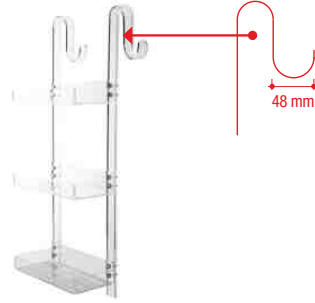

1143

Portaoggetti 3 piani
con gancio
3 level accessories holder
with hook mount
L. 310 H. 800 P. 270 mm

1112

Portaoggetti 2 piani
con gancio
2 level accessories holder
with hook mount
L. 210 H. 600 P. 210 mm

1122

Portaoggetti 2 piani
con gancio
2 level accessories holder
with hook mount
L. 310 H. 600 P. 210 mm

1113

Portaoggetti 3 piani
con gancio
3 level accessories holder
with hook mount
L. 210 H. 800 P. 210 mm