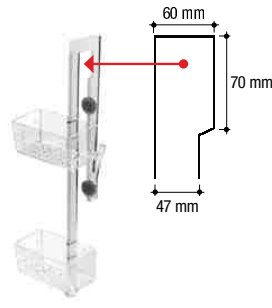

**2172**

Portaoggetti 2 piani con gancio  
2 level accessories holder  
with hook mount  
L. 210 H. 910 P. 220 mm

**2182**

Portaoggetti 2 piani con gancio  
2 level accessories holder  
with hook mount  
L. 310 H. 910 P. 220 mm

**2132**

Portaoggetti 2 piani con gancio  
2 level accessories holder  
with hook mount  
L. 210 H. 920 P. 220 mm

**2142**

Portaoggetti 2 piani con gancio  
2 level accessories holder  
with hook mount  
L. 310 H. 920 P. 220 mm

**2112**

Portaoggetti 2 piani con gancio  
e magnete  
2 level accessories holder  
with hook mount and magnet  
L. 210 H. 740 P. 265 mm

**2122**

Portaoggetti 2 piani con gancio  
e magnete  
2 level accessories holder  
with hook mount and magnet  
L. 310 H. 740 P. 265 mm

**2192**

Portaoggetti 2 piani con gancio  
e magnete  
2 level accessories holder  
with hook mount and magnet  
L. 210 H. 740 P. 265 mm

**2101**

Portaoggetti  
Accessories holder  
L. 210 H. 175 P. 120 mm