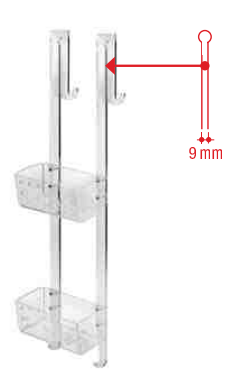

FOR.BOX

2103

Portaoggetti 3 piani
3 level accessories holder
L. 230 H. 840 P. 250 mm

2113

Portaoggetti 3 piani con gancio
3 level accessories holder
with hook mount
L. 230 H. 840 P. 195 mm

2152

Portaoggetti 2 piani con gancio
2 level accessories holder
with hook mount
L. 210 H. 910 P. 300 mm

2162

Portaoggetti 2 piani con gancio
2 level accessories holder
with hook mount
L. 310 H. 910 P. 300 mm

2172

Portaoggetti 2 piani con gancio
2 level accessories holder
with hook mount
L. 210 H. 910 P. 220 mm

2182

Portaoggetti 2 piani con gancio
2 level accessories holder
with hook mount
L. 310 H. 910 P. 220 mm

2132

Portaoggetti 2 piani con gancio
2 level accessories holder
with hook mount
L. 210 H. 920 P. 220 mm

2142

Portaoggetti 2 piani con gancio
2 level accessories holder
with hook mount
L. 310 H. 920 P. 220 mm

2112

Portaoggetti 2 piani con gancio
e magnete
2 level accessories holder
with hook mount and magnet
L. 210 H. 740 P. 265 mm