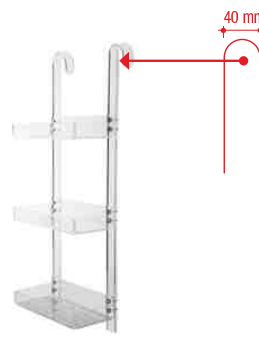

1123

Portaoggetti 3 piani
con gancio
3 level accessories holder
with hook mount
L. 310 H. 800 P. 210 mm

COLORI COLOURS

1341

Appendiabito singolo
Single clothes hook
L.40 H.155 P.65 mm

1342

Appendiabito doppio
Double clothes hook
L. 163 H. 155 P. 65 mm

K132

Asciugavetro
Glass squeegee
L. 246 H. 250 P. 60 mm

TR

TRASPARENTE
TRANSPARENT

K135

Gancio da appendere per asciugavetro
Hanging glass squeegee hook
L. 38 H. 110 P. 57 mm