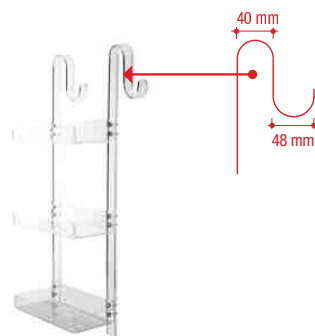

1132

Portaoggetti 2 piani
con gancio
2 level accessories holder
with hook mount
L. 210 H. 600 P. 270 mm

1142

Portaoggetti 2 piani
con gancio
2 level accessories holder
with hook mount
L. 310 H. 600 P. 270 mm

1133

Portaoggetti 3 piani
con gancio
3 level accessories holder
with hook mount
L. 210 H. 800 P. 270 mm

1143

Portaoggetti 3 piani
con gancio
3 level accessories holder
with hook mount
L. 310 H. 800 P. 270 mm

1112

Portaoggetti 2 piani
con gancio
2 level accessories holder
with hook mount
L. 210 H. 600 P. 210 mm

1122

Portaoggetti 2 piani
con gancio
2 level accessories holder
with hook mount
L. 310 H. 600 P. 210 mm

1113

Portaoggetti 3 piani
con gancio
3 level accessories holder
with hook mount
L. 210 H. 800 P. 210 mm