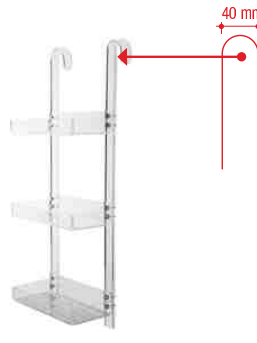

1123

Portaoggetti 3 piani
con gancio
3 level accessories holder
with hook mount
L. 310 H. 800 P. 210 mm

COLORI COLOURS

Appendiabito singolo
Single clothes hook
L.40 H.155 P.65 mm

Appendiabito doppio
Double clothes hook
L. 163 H. 155 P. 65 mm

Asciugavetro
Glass squeegee
L. 246 H. 250 P. 60 mm

TRASPARENTE
TRANSPARENT

K135

Gancio da appendere per asciugavetro
Hanging glass squeegee hook
L. 38 H. 110 P. 57 mm