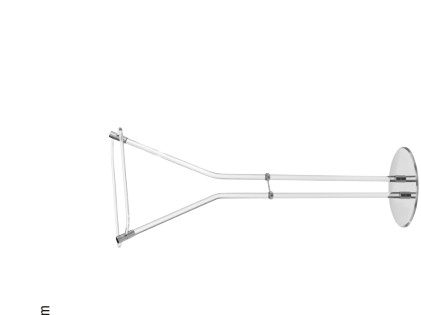

BASE PLEXIGLASS/PLEXIGLASS BASE
724
Piantana lavabo Washbasin stand
Base Ø 280 L. 450 H. 880 mm

BASE CROMMUCHRONE BASE
745
Piantana wc-bidet Toilet-bidet stand
Base Ø 210 L. 335 H. 830 mm

BASE PLEXIGLASS/PLEXIGLASS BASE
790
Piantana lavabo Washbasin stand
Base Ø 280 L. 450 H. 960 mm

BASE CROMMUCHRONE BASE
793
Piantana wc-bidet Toilet-bidet stand
Base Ø 205 L. 280 H. 710 mm

BASE CROMMUCHRONE BASE
794
Piantana lavabo Washbasin stand
Base Ø 205 L. 280 H. 620 mm

BASE CROMMUCHRONE BASE
795
Piantana wc-bidet Toilet-bidet stand
Base Ø 205 L. 280 H. 790 mm

BASE CROMMUCHRONE BASE
797
Piantana lavabo Washbasin stand
Base Ø 245 L. 390 H. 880 mm