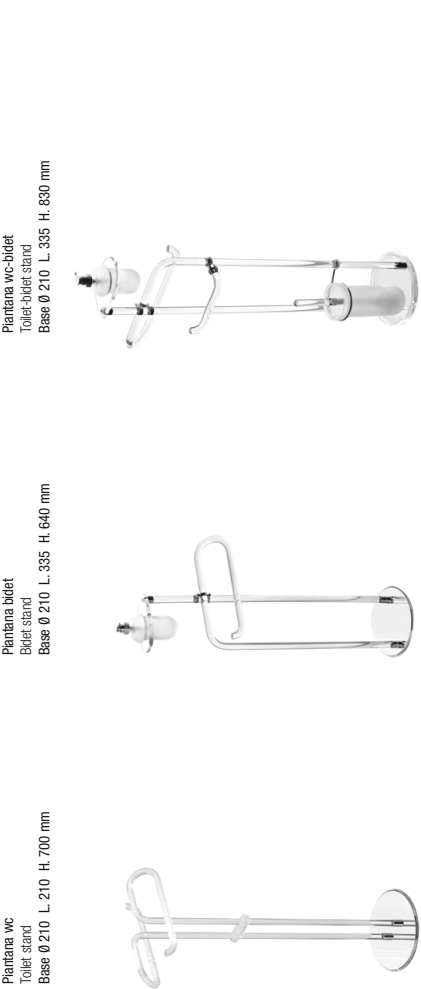

BASE PLEXIGLASS/PLEXIGLASS BASE
719
Piantana wc Toilet stand
Base Ø 210 L. 210 H. 700 mm

BASE CROMMUCHRONE BASE
744
Piantana bidet Bidet stand
Base Ø 210 L. 335 H. 640 mm

BASE PLEXIGLASS/PLEXIGLASS BASE
719
Piantana bidet Bidet stand
Base Ø 210 L. 335 H. 640 mm