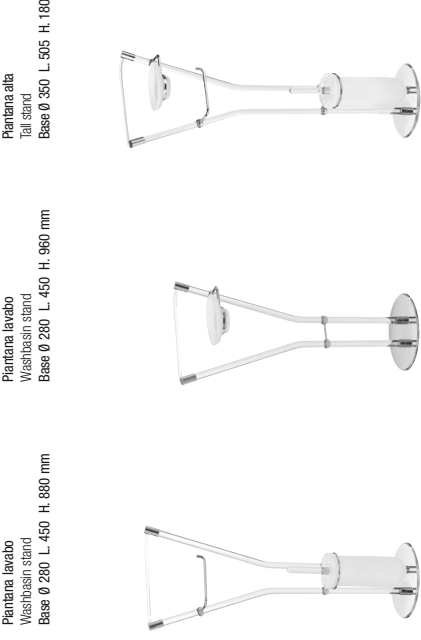

BASE PLEXIGLASS/PLEXIGLASS BASE
724
Piantana lavabo Washbasin stand
Base Ø 280 L. 450 H. 880 mm

BASE CROMMUCHRONE BASE
745
Piantana wc-bidet Toilet-bidet stand
Base Ø 210 L. 335 H. 830 mm

BASE PLEXIGLASS/PLEXIGLASS BASE
790
Piantana lavabo Washbasin stand
Base Ø 280 L. 450 H. 960 mm

BASE CROMMUCHRONE BASE
793
Piantana wc-bidet Toilet-bidet stand
Base Ø 205 L. 280 H. 710 mm

BASE CROMMUCHRONE BASE
794
Piantana lavabo Washbasin stand
Base Ø 205 L. 280 H. 620 mm

BASE CROMMUCHRONE BASE
797
Piantana lavabo Washbasin stand
Base Ø 245 L. 390 H. 880 mm

BASE CROMMUCHRONE BASE
795
Piantana wc-bidet Toilet-bidet stand
Base Ø 205 L. 280 H. 790 mm

BASE PLEXIGLASS/PLEXIGLASS BASE
785
Piantana wc-bidet Toilet-bidet stand
Base Ø 220 L. 280 H. 790 mm