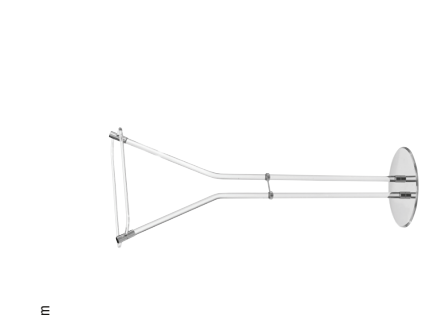

BASE PLEXIGLASS/PLEXIGLASS BASE
724
Piantana lavabo Washbasin stand
Base Ø 280 L. 450 H. 880 mm

BASE CROMMUCHRONE BASE
745
Piantana wc-bidet Toilet-bidet stand
Base Ø 210 L. 335 H. 830 mm

BASE PLEXIGLASS/PLEXIGLASS BASE
790
Piantana lavabo Washbasin stand
Base Ø 280 L. 450 H. 960 mm

BASE CROMMUCHRONE BASE
793
Piantana wc-bidet Toilet-bidet stand
Base Ø 205 L. 280 H. 710 mm

BASE CROMMUCHRONE BASE
795
Piantana wc-bidet Toilet-bidet stand
Base Ø 205 L. 280 H. 790 mm

BASE CROMMUCHRONE BASE
797
Piantana lavabo Washbasin stand
Base Ø 245 L. 390 H. 880 mm

BASE CROMMUCHRONE BASE
794
Piantana lavabo Washbasin stand
Base Ø 205 L. 280 H. 620 mm