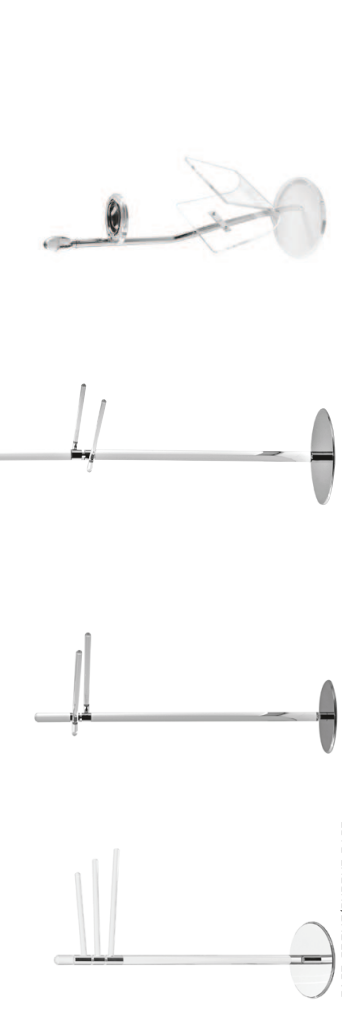

BASE CROMMUCHRONE BASE
780
Piantana lavabo Washbasin stand
Base Ø 245 L. 450 H. 960 mm

781
Piantana porta-riviste Vertical magazine stand, plexiglass base
Base Ø 350 L. 505 H. 1800 mm

BASE CROMMUCHRONE BASE
734
Piantana lavabo Washbasin stand
Base Ø 245 L. 450 H. 880 mm