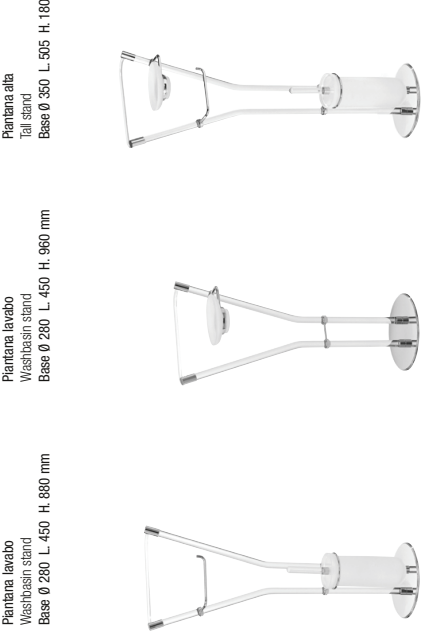

BASE PLEXIGLASS/PLEXIGLASS BASE
724
Piantana lavabo Washbasin stand
Base Ø 280 L. 450 H. 880 mm

BASE CROMMUCHRONE BASE
745
Piantana wc-bidet Toilet-bidet stand
Base Ø 210 L. 335 H. 830 mm

BASE PLEXIGLASS/PLEXIGLASS BASE
790
Piantana lavabo Washbasin stand
Base Ø 280 L. 450 H. 960 mm

BASE CROMMUCHRONE BASE
794
Piantana lavabo Washbasin stand
Base Ø 205 L. 280 H. 620 mm

BASE CROMMUCHRONE BASE
795
Piantana wc-bidet Toilet-bidet stand
Base Ø 205 L. 280 H. 790 mm

BASE CROMMUCHRONE BASE
797
Piantana lavabo Washbasin stand
Base Ø 245 L. 390 H. 880 mm

BASE CROMMUCHRONE BASE
793
Piantana wc-bidet Toilet-bidet stand
Base Ø 205 L. 280 H. 710 mm

BASE PLEXIGLASS/PLEXIGLASS BASE
783
Piantana wc-bidet Toilet stand
Base Ø 220 L. 280 H. 710 mm