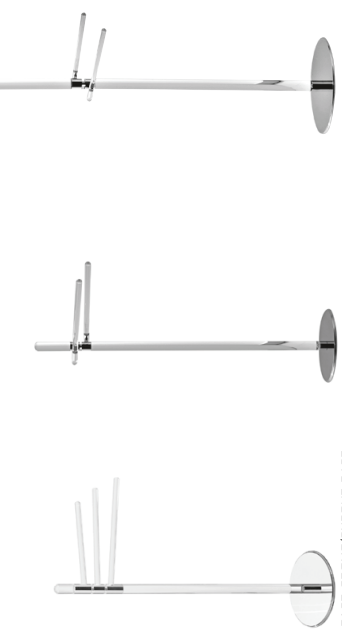

BASE CROMMUCHRONE BASE
734
Piantana lavabo Washbasin stand
Base Ø 245 L. 450 H. 880 mm

781
Piantana porta-riviste Vertical magazine stand, plexiglass base
Base Ø 350 L. 505 H. 1800 mm

BASE CROMMUCHRONE BASE
780
Piantana lavabo Washbasin stand
Base Ø 245 L. 450 H. 960 mm