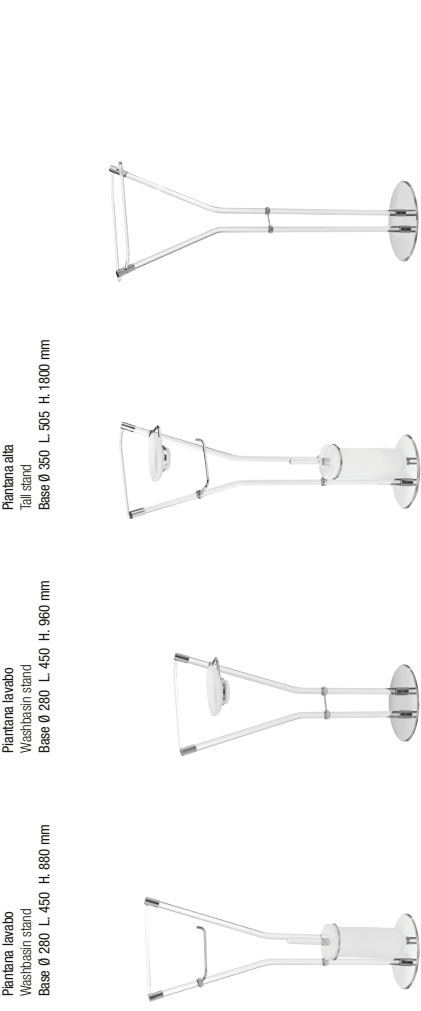

BASE PLEXIGLASS/PLEXIGLASS BASE
724
Piantana lavabo Washbasin stand
Base Ø 280 L. 450 H. 880 mm

BASE PLEXIGLASS/PLEXIGLASS BASE
790
Piantana lavabo Washbasin stand
Base Ø 280 L. 450 H. 960 mm

BASE CROMMUCHRONE BASE
793
Piantana wc-bidet Toilet-bidet stand
Base Ø 205 L. 280 H. 710 mm

BASE CROMMUCHRONE BASE
794
Piantana lavabo Washbasin stand
Base Ø 205 L. 280 H. 620 mm

BASE CROMMUCHRONE BASE
795
Piantana wc-bidet Toilet-bidet stand
Base Ø 205 L. 280 H. 790 mm

BASE CROMMUCHRONE BASE
797
Piantana lavabo Washbasin stand
Base Ø 245 L. 390 H. 880 mm

BASE CROMMUCHRONE BASE
745
Piantana wc-bidet Toilet-bidet stand
Base Ø 210 L. 335 H. 830 mm

BASE PLEXIGLASS/PLEXIGLASS BASE
715
Piantana wc-bidet Toilet-bidet stand
Base Ø 210 L. 335 H. 830 mm