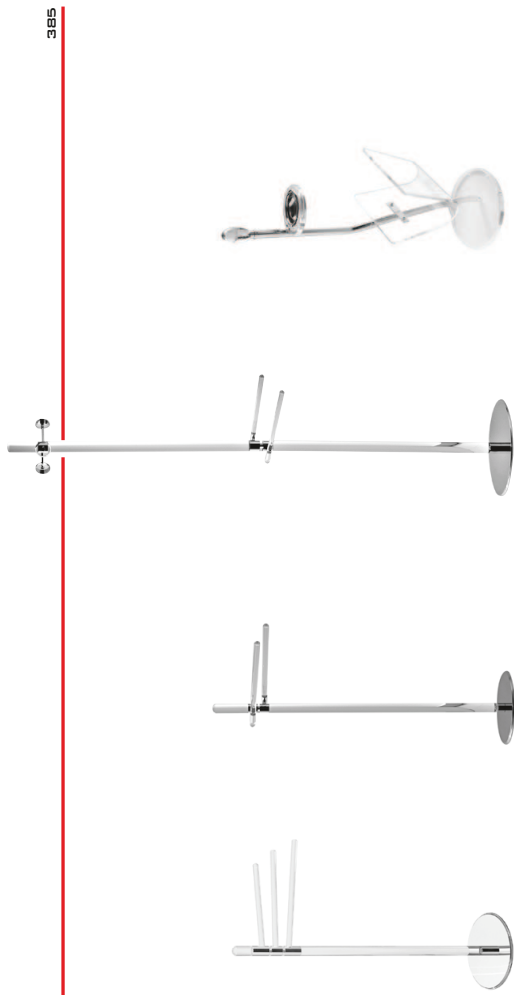

BASE CROMMUCHRONE BASE
734
Piantana lavabo Washbasin stand
Base Ø 245 L. 450 H. 880 mm

BASE PLEXIGLASS/PLEXIGLASS BASE
780
Piantana lavabo Washbasin stand
Base Ø 245 L. 450 H. 960 mm