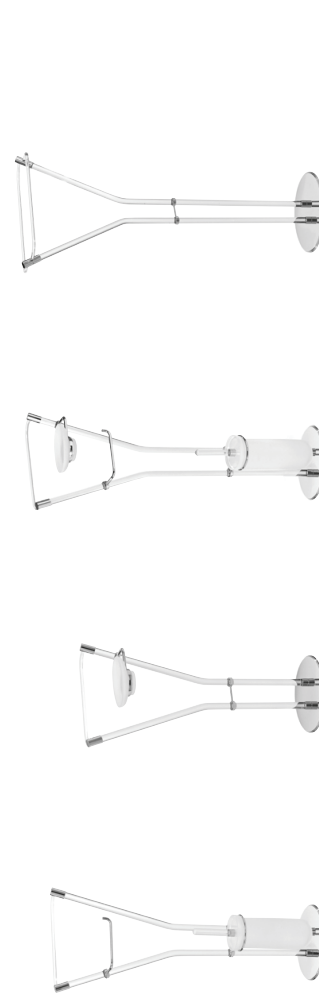

BASE CROMMUCHRONE BASE
743
 Piantana wc Toilet stand
 Base Ø 210 L. 210 H. 700 mm

BASE PLEXIGLASS/PLEXIGLASS BASE
744
 Piantana bidet Bidet stand
 Base Ø 210 L. 335 H. 640 mm

BASE PLEXIGLASS/PLEXIGLASS BASE
745
 Piantana wc-bidet Toilet-bidet stand
 Base Ø 210 L. 335 H. 830 mm

BASE CROMMUCHRONE BASE
747
 Piantana lavabo Washbasin stand
 Base Ø 245 L. 310 H. 810 mm

BASE PLEXIGLASS/PLEXIGLASS BASE
L 044
 Piantana bidet Bidet stand
 Base Ø 210 L. 335 H. 720 mm

BASE PLEXIGLASS/PLEXIGLASS BASE
L 045
 Piantana wc-bidet Toilet-bidet stand
 Base Ø 210 L. 335 H. 910 mm

BASE PLEXIGLASS/PLEXIGLASS BASE
L 014
 Piantana bidet Bidet stand
 Base Ø 210 L. 335 H. 720 mm

BASE PLEXIGLASS/PLEXIGLASS BASE
L 015
 Piantana wc-bidet Toilet-bidet stand
 Base Ø 210 L. 335 H. 910 mm

BASE CROMMUCHRONE BASE
734
 Piantana lavabo Washbasin stand
 Base Ø 245 L. 450 H. 880 mm

BASE PLEXIGLASS/PLEXIGLASS BASE
780
 Piantana lavabo Washbasin stand
 Base Ø 245 L. 450 H. 960 mm

BASE PLEXIGLASS/PLEXIGLASS BASE
781
 Piantana alta Tall stand
 Base Ø 350 L. 505 H. 1800 mm

BASE PLEXIGLASS/PLEXIGLASS BASE
K 159
 Piantana portariviste, base plexiglass Vertical magazine stand, plexiglass base
 Base Ø 225 L. 235 H. 710 mm