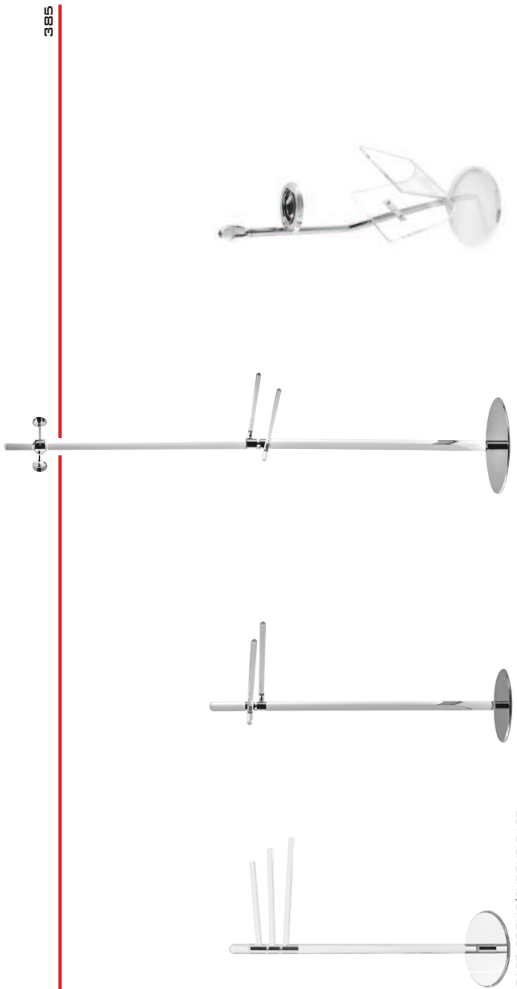

**BASE CROMMUCHRONE BASE**  
**743**  
 Piantana wc Toilet stand  
 Base Ø 210 L. 210 H. 700 mm

**BASE PLEXIGLASS/PLEXIGLASS BASE**  
**719**  
 Piantana wc Toilet stand  
 Base Ø 210 L. 210 H. 700 mm

**744**  
 Piantana bidet Bidet stand  
 Base Ø 210 L. 335 H. 640 mm

**715**  
 Piantana wc-bidet Toilet-bidet stand  
 Base Ø 210 L. 335 H. 830 mm

**L 044**  
 Piantana bidet Bidet stand  
 Base Ø 210 L. 335 H. 720 mm

**L 045**  
 Piantana wc-bidet Toilet-bidet stand  
 Base Ø 210 L. 335 H. 910 mm

**L 014**  
 Piantana bidet Bidet stand  
 Base Ø 210 L. 335 H. 720 mm

**L 015**  
 Piantana wc-bidet Toilet-bidet stand  
 Base Ø 210 L. 335 H. 910 mm

**BASE CROMMUCHRONE BASE**  
**734**  
 Piantana lavabo Washbasin stand  
 Base Ø 245 L. 450 H. 880 mm

**BASE PLEXIGLASS/PLEXIGLASS BASE**  
**724**  
 Piantana lavabo Washbasin stand  
 Base Ø 280 L. 450 H. 880 mm

**780**  
 Piantana lavabo Washbasin stand  
 Base Ø 245 L. 450 H. 960 mm

**790**  
 Piantana lavabo Washbasin stand  
 Base Ø 280 L. 450 H. 960 mm