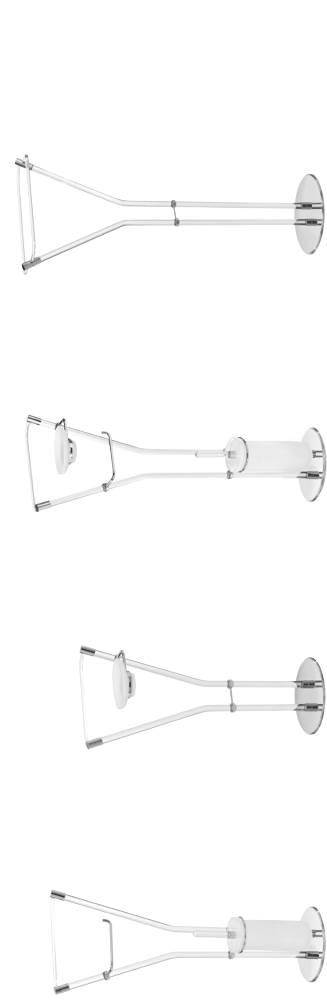

**714**  
 Piantana bidet  
 Bidet stand  
 Base Ø 210 L. 335 H. 640 mm

**715**  
 Piantana wc-bidet  
 Toilet-bidet stand  
 Base Ø 210 L. 335 H. 830 mm

**BASE CROMMUCHRONE BASE**  
**747**  
 Piantana lavabo  
 Washbasin stand  
 Base Ø 245 L. 310 H. 810 mm

**L 044**  
 Piantana bidet  
 Bidet stand  
 Base Ø 210 L. 335 H. 720 mm

**BASE PLEXIGLASS/PLEXIGLASS BASE**  
**717**  
 Piantana lavabo  
 Washbasin stand  
 Base Ø 245 L. 310 H. 810 mm

**L 015**  
 Piantana wc-bidet  
 Toilet-bidet stand  
 Base Ø 210 L. 335 H. 910 mm

**BASE CROMMUCHRONE BASE**  
**734**  
 Piantana lavabo  
 Washbasin stand  
 Base Ø 245 L. 450 H. 880 mm

**781**  
 Piantana alta  
 Tall stand  
 Base Ø 350 L. 505 H. 1800 mm

**BASE PLEXIGLASS/PLEXIGLASS BASE**  
**724**  
 Piantana lavabo  
 Washbasin stand  
 Base Ø 280 L. 450 H. 880 mm

**790**  
 Piantana lavabo  
 Washbasin stand  
 Base Ø 280 L. 450 H. 960 mm

**791**  
 Piantana alta  
 Tall stand  
 Base Ø 350 L. 505 H. 1800 mm

**BASE CROMMUCHRONE BASE**  
**793**  
 Piantana wc  
 Toilet stand  
 Base Ø 205 L. 280 H. 710 mm