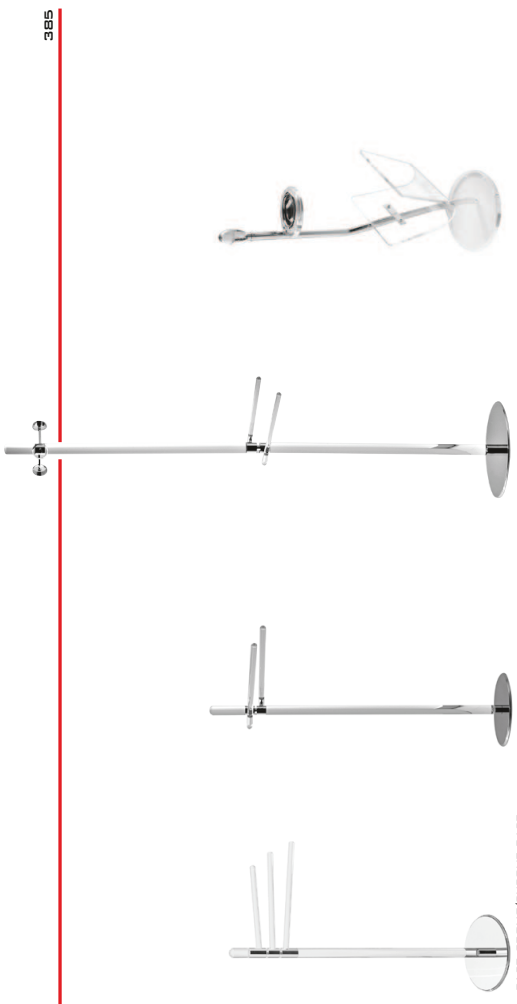

**BASE CROMMUCHRONE BASE**  
**743**  
 Piantana wc  
 Toilet stand  
 Base Ø 210 L. 210 H. 700 mm

**744**  
 Piantana bidet  
 Bidet stand  
 Base Ø 210 L. 335 H. 640 mm

**BASE PLEXIGLASS/PLEXIGLASS BASE**  
**719**  
 Piantana wc  
 Toilet stand  
 Base Ø 210 L. 210 H. 700 mm

**714**  
 Piantana bidet  
 Bidet stand  
 Base Ø 210 L. 335 H. 640 mm

**715**  
 Piantana wc-bidet  
 Toilet-bidet stand  
 Base Ø 210 L. 335 H. 830 mm

**BASE CROMMUCHRONE BASE**  
**747**  
 Piantana lavabo  
 Washbasin stand  
 Base Ø 245 L. 310 H. 810 mm

**L 044**  
 Piantana bidet  
 Bidet stand  
 Base Ø 210 L. 335 H. 720 mm

**BASE PLEXIGLASS/PLEXIGLASS BASE**  
**717**  
 Piantana lavabo  
 Washbasin stand  
 Base Ø 245 L. 310 H. 810 mm

**L 015**  
 Piantana wc-bidet  
 Toilet-bidet stand  
 Base Ø 210 L. 335 H. 910 mm

**BASE CROMMUCHRONE BASE**  
**734**  
 Piantana lavabo  
 Washbasin stand  
 Base Ø 245 L. 450 H. 880 mm

**781**  
 Piantana alta  
 Tall stand  
 Base Ø 350 L. 505 H. 1800 mm

**BASE PLEXIGLASS/PLEXIGLASS BASE**  
**724**  
 Piantana lavabo  
 Washbasin stand  
 Base Ø 280 L. 450 H. 880 mm