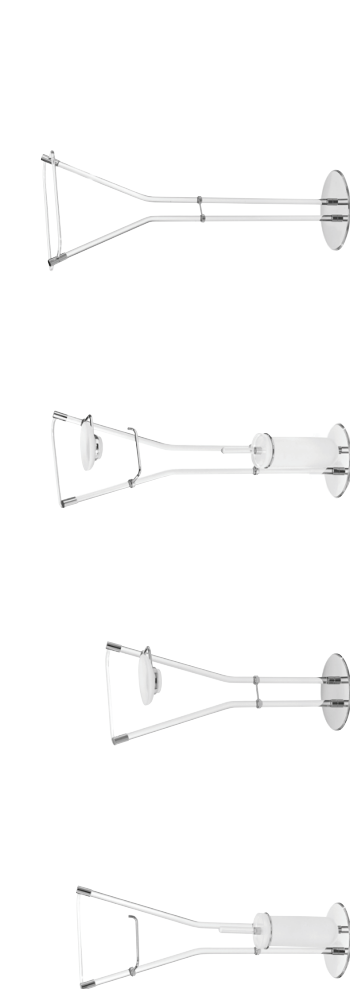

BASE CROMMUCHRONE BASE
743
 Piantana wc Toilet stand
 Base Ø 210 L. 210 H. 700 mm

BASE PLEXIGLASS/PLEXIGLASS BASE

719
 Piantana wc Toilet stand
 Base Ø 210 L. 210 H. 700 mm

715
 Piantana wc-bidet Toilet-bidet stand
 Base Ø 210 L. 335 H. 830 mm

BASE CROMMUCHRONE BASE
744
 Piantana bidet Bidet stand
 Base Ø 210 L. 335 H. 640 mm

BASE PLEXIGLASS/PLEXIGLASS BASE

717
 Piantana lavabo Washbasin stand
 Base Ø 245 L. 310 H. 810 mm

L 044
 Piantana bidet Bidet stand
 Base Ø 210 L. 335 H. 720 mm

L 045
 Piantana wc-bidet Toilet-bidet stand
 Base Ø 210 L. 335 H. 910 mm

L 015
 Piantana wc-bidet Toilet-bidet stand
 Base Ø 210 L. 335 H. 910 mm

BASE CROMMUCHRONE BASE
734
 Piantana lavabo Washbasin stand
 Base Ø 245 L. 450 H. 880 mm

BASE PLEXIGLASS/PLEXIGLASS BASE

724
 Piantana lavabo Washbasin stand
 Base Ø 280 L. 450 H. 880 mm

790
 Piantana lavabo Washbasin stand
 Base Ø 280 L. 450 H. 960 mm

791
 Piantana alta Tall stand
 Base Ø 350 L. 505 H. 1800 mm