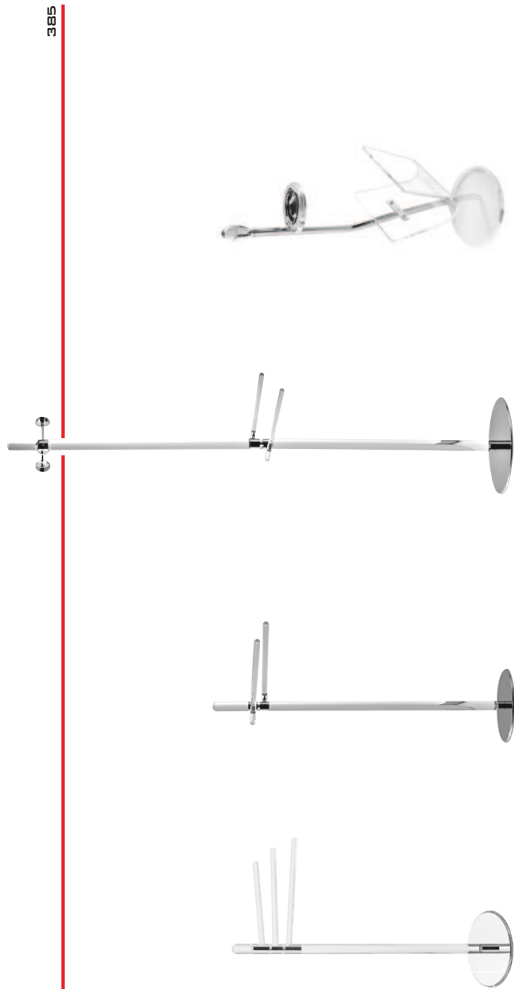

BASE CROMMUCHRONE BASE
743
 Piantana wc Toilet stand
 Base Ø 210 L. 210 H. 700 mm

BASE PLEXIGLASS/PLEXIGLASS BASE

719
 Piantana wc Toilet stand
 Base Ø 210 L. 210 H. 700 mm

715
 Piantana wc-bidet Toilet-bidet stand
 Base Ø 210 L. 335 H. 830 mm

BASE CROMMUCHRONE BASE
744
 Piantana bidet Bidet stand
 Base Ø 210 L. 335 H. 640 mm

BASE PLEXIGLASS/PLEXIGLASS BASE

717
 Piantana lavabo Washbasin stand
 Base Ø 245 L. 310 H. 810 mm

L 044
 Piantana bidet Bidet stand
 Base Ø 210 L. 335 H. 720 mm

L 045
 Piantana wc-bidet Toilet-bidet stand
 Base Ø 210 L. 335 H. 910 mm

L 015
 Piantana wc-bidet Toilet-bidet stand
 Base Ø 210 L. 335 H. 910 mm

BASE CROMMUCHRONE BASE
734
 Piantana lavabo Washbasin stand
 Base Ø 245 L. 450 H. 880 mm

787
 Piantana lavabo Washbasin stand
 Base Ø 245 L. 390 H. 880 mm