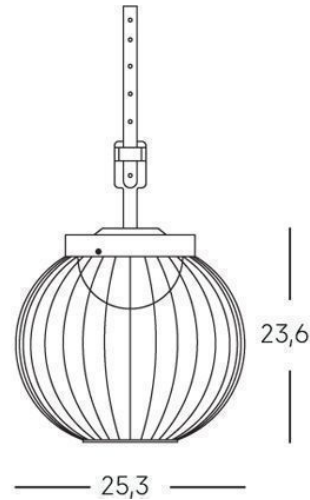

SOSPENSIONE 20W LED 4000K

serie: CAGE

Art. 99506/02

EAN 8020588558894

Colore: Bianco

Sospensione in alluminio pressofuso.
 Finitura goffrata.
 Diffusore in resina opalina.
 Illuminazione con 28 LED SMD 2835.
 Consumo: 20W.
 Resa: 200W.
 Risparmio energetico: 88%
 Flusso luminoso: 1700 lumen.
 Temperatura di colore: 4000°K. Luce naturale.
 Cavo di alimentazione H05RN-F 3G1.
 Alimentazione: 230V.
 Grado di protezione: IP65

sovil Art. 99506/02

 Questo dispositivo è munito di lampade a LED integrate.

A++
A+
A } **LED**

~~**B**~~
~~**C**~~
~~**D**~~
~~**E**~~

Le lampade di questo dispositivo non sono sostituibili.

874/2012 

| Height | Eavg, Emax | Angle: 156.22deg | Diameter |
|--------|-----------------|------------------|-----------|
| 1m | 13.36, 296.21x | | 950.03cm |
| 2m | 3.340, 74.051x | | 1900.05cm |
| 3m | 1.484, 32.911x | | 2850.08cm |
| 4m | 0.8349, 18.511x | | 3800.10cm |
| 5m | 0.5343, 11.851x | | 4750.13cm |

UNIT: cd
 — c30/210, 156.3
 — c0/180, 157.7