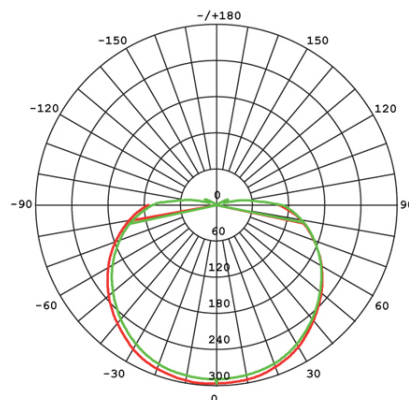

sovil Art. 99506/02

 Questo dispositivo è munito di lampade a LED integrate.

A++
A+
A } **LED**

~~**B**~~
~~**C**~~
~~**D**~~
~~**E**~~

Le lampade di questo dispositivo non sono sostituibili.

874/2012 

| Height | Eavg, Emax | Angle: 156.22deg | Diameter |
|--------|-----------------|------------------|-----------|
| 1m | 13.36, 296.21x | | 950.03cm |
| 2m | 3.340, 74.051x | | 1900.05cm |
| 3m | 1.484, 32.911x | | 2850.08cm |
| 4m | 0.8349, 18.511x | | 3800.10cm |
| 5m | 0.5343, 11.851x | | 4750.13cm |

UNIT: cd
 — c30/210, 156.3
 — c0/180, 157.7