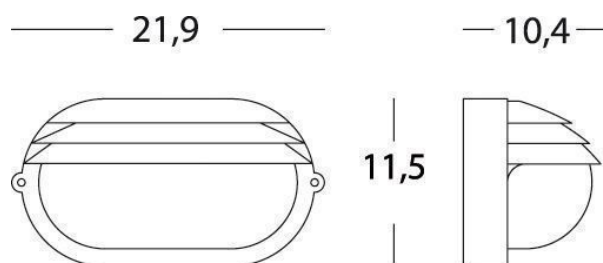

APPLIQUE PICC. E27

serie: PALPEBRA TONDA

Art. 787/06

EAN 8020588217029

Colore: Nero

Applique in pressofusione di alluminio.

Diffusore in vetro stampato.

Altezza massima lampada: 120mm.

Alimentazione 230 V ~ 50 Hz.

Grado di protezione: IP54

sovil Art. 787/06

Questo dispositivo è compatibile con lampadine di classi energetiche:

A++
A+
A
B
~~C~~
~~D~~
~~E~~

874/2012