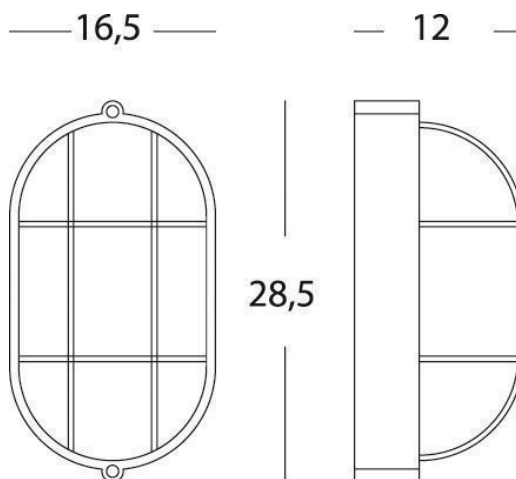

PLAF.GR.GABBIA

serie: INDUSTRIALE TONDA

Art. 703/06

EAN 8020588958007

Colore: Nero

Plafoniera in pressofusione di alluminio.

Diffusore in vetro stampato.

Altezza massima lampada: 170mm.

Alimentazione 230 V ~ 50 Hz

Grado di protezione: IP54

sovil Art. 703/06

Questo dispositivo è compatibile con lampadine di classi energetiche:

A++
A+
A
B
C
D
E

874/2012