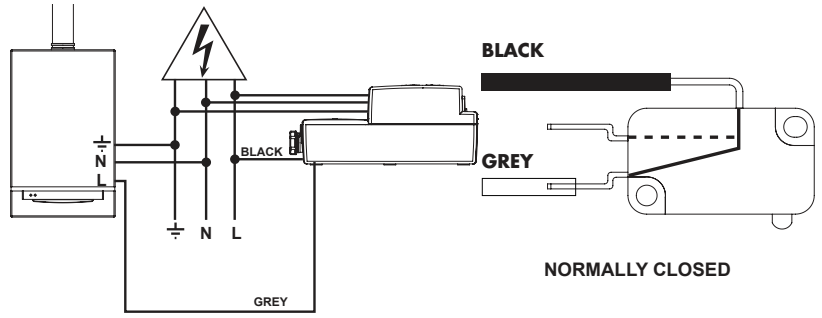

Sanicondens Pro ALARME

7

8

9

10

Sanicondens Pro

Sanicondens Eco

Débit (l/min) • Flow Rate (l/mn) • Förderstrom (l/min) • Portata (l/min)
 Caudal (l/min) • Débito (l/min) • Afvoercapaciteit (l/min.) • Kapacitet (l/min)
 Wydajność (l/min) • Пропускная способность (л/мин)
 Debit (l/min) • Čerpačí výkon (l/min) • Debi (lt/dak)