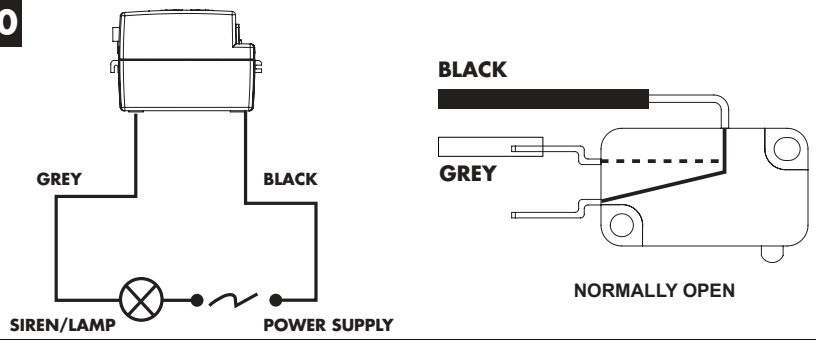

Sanicondens Pro ALARME

7

8

9

10

Sanicondens Pro

Sanicondens Eco

Débit (l/min) • Flow Rate (l/mn) • Förderstrom (l/min) • Portata (l/min)
 Caudal (l/min) • Débito (l/min) • Afvoercapaciteit (l/min.) • Kapacitet (l/min)
 Wydajność (l/min) • Пропускная способность (л/мин)
 Debit (l/min) • Čerpačí výkon (l/min) • Debi (lt/dak)