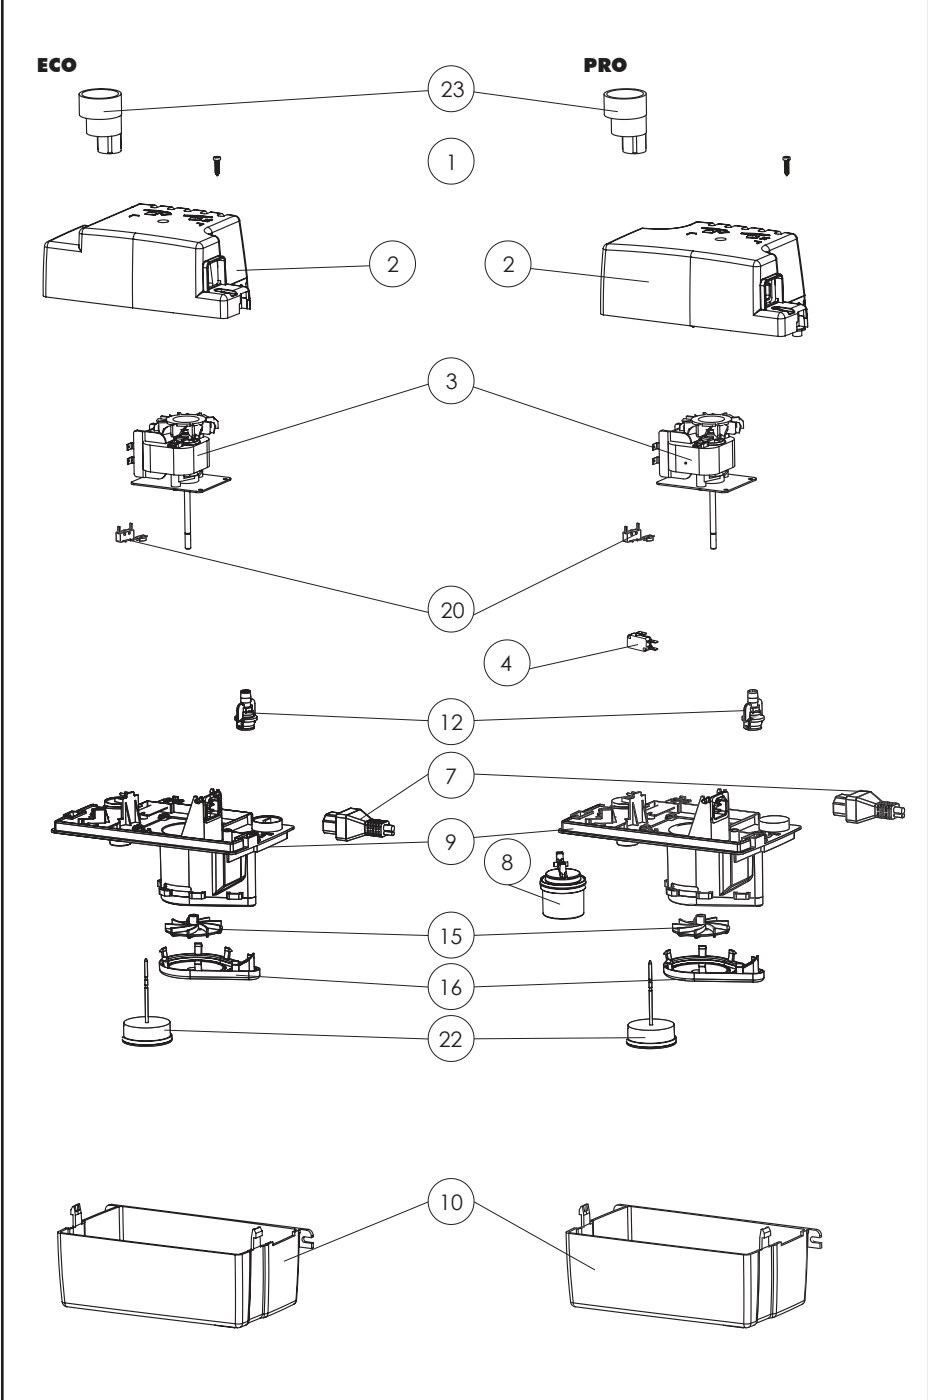

Sanicondens Pro ALARME

7

8

9

10

Sanicondens Pro

Sanicondens Eco

Débit (l/min) • Flow Rate (l/mn) • Förderstrom (l/min) • Portata (l/min)
 Caudal (l/min) • Débito (l/min) • Afvoercapaciteit (l/min.) • Kapacitet (l/min)
 Wydajność (l/min) • Пропускная способность (л/мин)
 Debit (l/min) • Čerpačí výkon (l/min) • Debi (lt/dak)