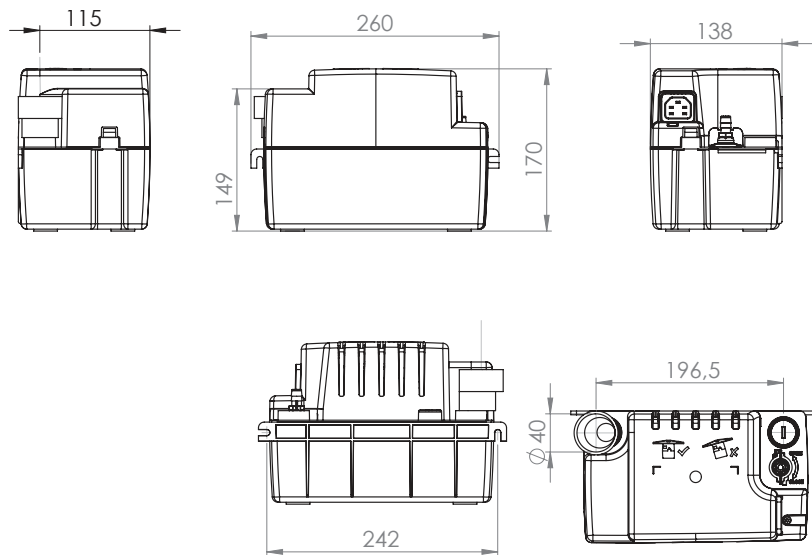

Sanicondens Pro ALARME

7

8

9

10

Sanicondens Pro

Sanicondens Eco

Débit (l/min) • Flow Rate (l/mn) • Förderstrom (l/min) • Portata (l/min)
 Caudal (l/min) • Débito (l/min) • Afvoercapaciteit (l/min.) • Kapacitet (l/min)
 Wydajność (l/min) • Пропускная способность (л/мин)
 Debit (l/min) • Čerpačí výkon (l/min) • Debi (lt/dak)