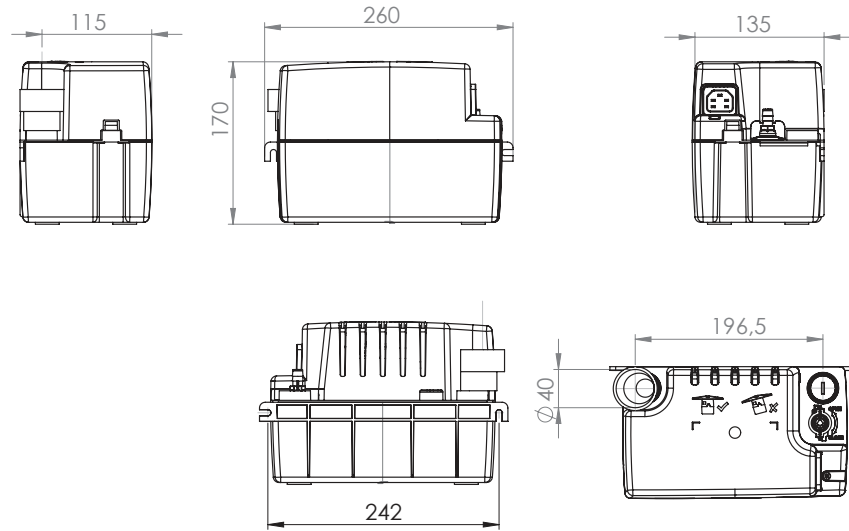

Sanicondens Pro ALARME

7

8

9

10

Sanicondens Pro

Sanicondens Eco

Débit (l/min) • Flow Rate (l/mn) • Förderstrom (l/min) • Portata (l/min)
 Caudal (l/min) • Débito (l/min) • Afvoercapaciteit (l/min.) • Kapacitet (l/min)
 Wydajność (l/min) • Пропускная способность (л/мин)
 Debit (l/min) • Čerpačí výkon (l/min) • Debi (lt/dak)