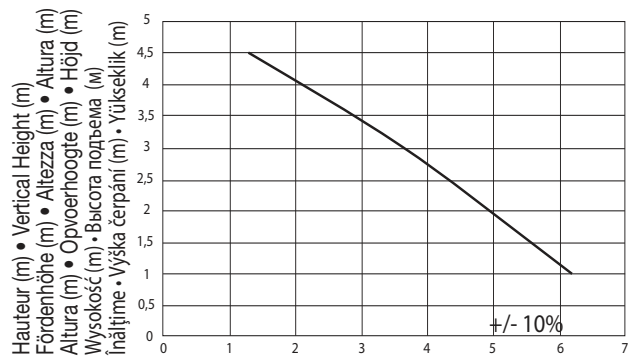

Sanicondens Pro ALARME

7

8

9

10

Sanicondens Pro

Sanicondens Eco

Débit (l/min) • Flow Rate (l/mn) • Förderstrom (l/min) • Portata (l/min)
 Caudal (l/min) • Débito (l/min) • Afvoercapaciteit (l/min.) • Kapacitet (l/min)
 Wydajność (l/min) • Пропускная способность (л/мин)
 Debit (l/min) • Čerpačí výkon (l/min) • Debi (lt/dak)