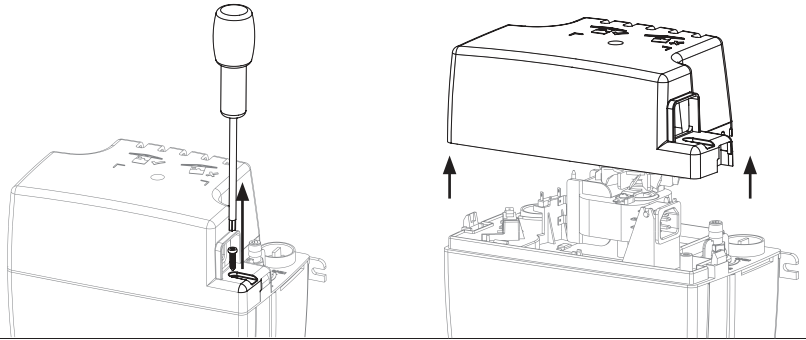

Sanicondens Pro ALARME

7

8

9

10

Sanicondens Pro

Sanicondens Eco

Débit (l/min) • Flow Rate (l/mn) • Förderstrom (l/min) • Portata (l/min)
 Caudal (l/min) • Débito (l/min) • Afvoercapaciteit (l/min.) • Kapacitet (l/min)
 Wydajność (l/min) • Пропускная способность (л/мин)
 Debit (l/min) • Čerpačí výkon (l/min) • Debi (lt/dak)