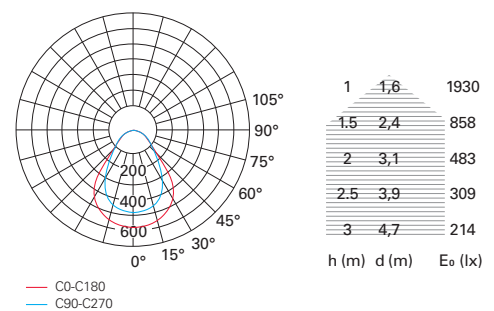

Dimensioni / Dimensions

60x60

595

595

I 35 1,8

30x120

295

1195

I 35 1,8

60x120

595

1195

I 35 4,2

Ottiche / Optics

60x60 - 90° UGR<19 - 4000 K

30x120 - 90° UGR<19 - 4000 K

60x120 - 90° UGR<19 - 4000 K

Backlit UGR<19

CRI 80

dimensioni size	versione version	potenza power	codice code	CCT CCT	flusso apparecchio light output	UGR UGR	ottica optic	colore colour
60x60	On / Off	36 W	BAC56140	3000 K	3105 lm	< 19	90°	bianco / white
	220 ÷ 240 V		BAC56141	4000 K	3375 lm	< 19	90°	bianco / white
	Dimm 1...10 V / PUSH / DALI	36 W	BAC56140DM	3000 K	3105 lm	< 19	90°	bianco / white
	220 ÷ 240 V		BAC56141DM	4000 K	3375 lm	< 19	90°	bianco / white
30x120	On / Off	36 W	BAC56142	3000 K	3075 lm	< 19	90°	bianco / white
	220 ÷ 240 V		BAC56143	4000 K	3340 lm	< 19	90°	bianco / white
	Dimm 1...10 V / PUSH / DALI	36 W	BAC56142DM	3000 K	3075 lm	< 19	90°	bianco / white
	220 ÷ 240 V		BAC56143DM	4000 K	3340 lm	< 19	90°	bianco / white
60x120	On / Off	60 W	BAC56144	3000 K	5080 lm	< 19	90°	bianco / white
	220 ÷ 240 V		BAC56145	4000 K	5520 lm	< 19	90°	bianco / white
	Dimm 1...10 V / PUSH / DALI	60 W	BAC56144DM	3000 K	5080 lm	< 19	90°	bianco / white
	220 ÷ 240 V		BAC56145DM	4000 K	5520 lm	< 19	90°	bianco / white