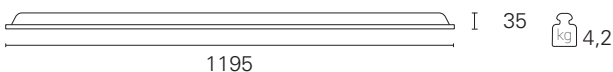

Backlit UGR

Compliance
EN 12464-1

94lm/W UGR < 19 L80/B20 50.000h.

3 YEARS WARRANTY

Backlit UGR è il pannello ideale per gli impianti di illuminazione che devono garantire un attento controllo delle luminanze; grazie all'abbinamento fra le lenti "one to led" e lo schermo microprismatizzato, la sua emissione UGR<19 lo rende conforme alle normative EN per l'illuminazione degli ambienti di lavoro. Le sorgenti led, opportunamente posizionate all'interno del pannello, smaltiscono il calore nel miglior modo possibile ed emettono luce direttamente attraverso lo schermo prismatizzato, ottenendo elevate performances senza compromettere l'affidabilità nel tempo.

Backlit UGR is the ideal panel for lighting systems that guarantee careful luminance control; thanks to the combination of "one to led" lenses and the micro-prismatic screen, its UGR <19 emission makes it compliant with EN standards for lighting in the workplace. The LED sources, suitably positioned inside the panel, dissipate the heat in the best possible way and emit light directly through the microprismatic screen, obtaining high performances without compromising reliability over time.

Dimensioni / Dimensions

60x60

595

595

I 35 1,8

30x120

295

1195

I 35 1,8

60x120

595

1195

I 35 4,2

Ottiche / Optics

60x60 - 90° UGR<19 - 4000 K

30x120 - 90° UGR<19 - 4000 K

60x120 - 90° UGR<19 - 4000 K