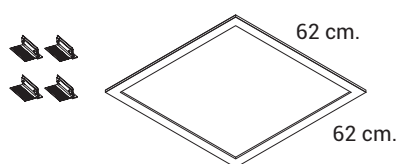

Accessori / Dimensions - solo per modello 60x60 - only for 60x60 model

vedi modalità di installazione a pg. 38.
see mounting operation to pg 38.

Kit Trimmed Recessed

INC1283

Telaio bianco per installazione ad incasso completo di clips.
White frame for recessed panel installation with clips.

Kit Trimless Recessed

INC1290

Telaio bianco per incasso a filo in cartongesso con cornice a scomparsa completo di staffe.
White frame for trimless mounting on plasterboard with brackets and retractable frames.