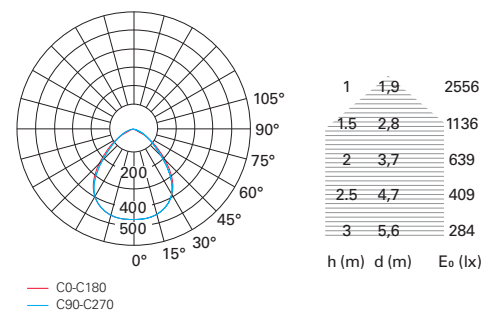

Dimensioni / Dimensions

60x60

595

595

I 35 1,8

30x120

295

1195

I 35 1,8

60x120

595

1195

I 35 4,2

Ottiche / Optics

60x60 - 90° UGR<19 - 4000 K

30x120 - 90° UGR<19 - 4000 K

60x120 - 90° UGR<19 - 4000 K

Backlit UGR<19

CRI 80

dimensioni size	versione version	potenza power	codice code	CCT CCT	flusso apparecchio light output	UGR UGR	ottica optic	colore colour
60x60	On / Off	36 W	BAC56140	3000 K	3105 lm	< 19	90°	bianco / white
	220 ÷ 240 V		BAC56141	4000 K	3375 lm	< 19	90°	bianco / white
	Dimm 1...10 V / PUSH / DALI	36 W	BAC56140DM	3000 K	3105 lm	< 19	90°	bianco / white
	220 ÷ 240 V		BAC56141DM	4000 K	3375 lm	< 19	90°	bianco / white
30x120	On / Off	36 W	BAC56142	3000 K	3075 lm	< 19	90°	bianco / white
	220 ÷ 240 V		BAC56143	4000 K	3340 lm	< 19	90°	bianco / white
	Dimm 1...10 V / PUSH / DALI	36 W	BAC56142DM	3000 K	3075 lm	< 19	90°	bianco / white
	220 ÷ 240 V		BAC56143DM	4000 K	3340 lm	< 19	90°	bianco / white
60x120	On / Off	60 W	BAC56144	3000 K	5080 lm	< 19	90°	bianco / white
	220 ÷ 240 V		BAC56145	4000 K	5520 lm	< 19	90°	bianco / white
	Dimm 1...10 V / PUSH / DALI	60 W	BAC56144DM	3000 K	5080 lm	< 19	90°	bianco / white
	220 ÷ 240 V		BAC56145DM	4000 K	5520 lm	< 19	90°	bianco / white