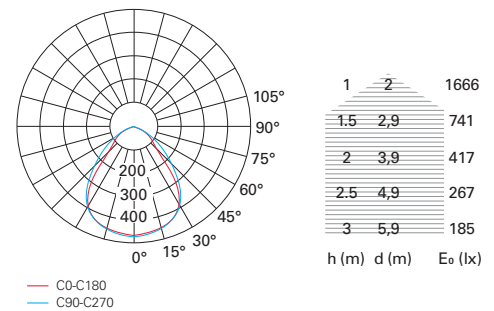

Dimensioni / Dimensions

60x60

595

595

I 35 1,8

30x120

295

1195

I 35 1,8

60x120

595

1195

I 35 4,2

Ottiche / Optics

60x60 - 90° UGR<19 - 4000 K

30x120 - 90° UGR<19 - 4000 K

60x120 - 90° UGR<19 - 4000 K

Backlit UGR<19

CRI 80

dimensioni size	versione version	potenza power	codice code	CCT CCT	flusso apparecchio light output	UGR UGR	ottica optic	colore colour
60x60	On / Off	36 W	BAC56140	3000 K	3105 lm	< 19	90°	bianco / white
	220 ÷ 240 V		BAC56141	4000 K	3375 lm	< 19	90°	bianco / white
	Dimm 1...10 V / PUSH / DALI	36 W	BAC56140DM	3000 K	3105 lm	< 19	90°	bianco / white
	220 ÷ 240 V		BAC56141DM	4000 K	3375 lm	< 19	90°	bianco / white
30x120	On / Off	36 W	BAC56142	3000 K	3075 lm	< 19	90°	bianco / white
	220 ÷ 240 V		BAC56143	4000 K	3340 lm	< 19	90°	bianco / white
	Dimm 1...10 V / PUSH / DALI	36 W	BAC56142DM	3000 K	3075 lm	< 19	90°	bianco / white
	220 ÷ 240 V		BAC56143DM	4000 K	3340 lm	< 19	90°	bianco / white
60x120	On / Off	60 W	BAC56144	3000 K	5080 lm	< 19	90°	bianco / white
	220 ÷ 240 V		BAC56145	4000 K	5520 lm	< 19	90°	bianco / white
	Dimm 1...10 V / PUSH / DALI	60 W	BAC56144DM	3000 K	5080 lm	< 19	90°	bianco / white
	220 ÷ 240 V		BAC56145DM	4000 K	5520 lm	< 19	90°	bianco / white