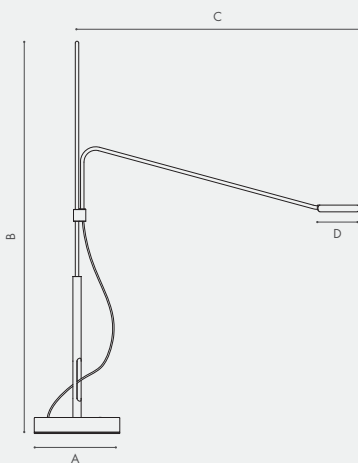

TECLA

Marco Pagnoncelli - 2016

LAMPADA TAVOLO

Collezione dal design essenziale e sorgente luminosa orientabile.

Regolabile in altezza e con rotazione del braccio

Scheda LED a 24V con alimentatore a spina

Accensione, spegnimento e dimmerazione regolati da sensore ottico.

Disponibile nella temperatura colore LED 3000 °K e 2700 °K.

Classe energetica A++, A+, A

Modello depositato

TABLE LAMP

A collection with an essential design and adjustable light source.

Adjustable height and rotating arm.

24V LED board with plug-in driver.

On/off switching and dimming by optical sensor.

Available with 3000 °K or 2700 °K LED colour temperature.

Energy class A++, A+, A

Registered design

Art.	W	V	Lumen	°K led	A cm	B cm	C cm	D cm
TECLA micro	5	24	536	3000	15	67,5	49	Ø7