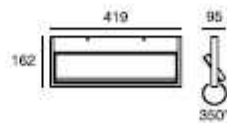

7600 bianco
LED 5 W | 220/240 V
 3000 K | **627 lm** | A+
 △ □ ▽ ⊕ Ⓢ Ⓟ
 □ 128 - 129

7601 bianco
LED 13 W | 220/240 V
 3000 K | **1791 lm** | A+
 △ □ ▽ ⊕ Ⓢ Ⓟ
 □ 128 - 129

7602 bianco
LED 19 W | 220/240 V
 3000 K | **2507 lm** | A+
 △ □ ▽ ⊕ Ⓢ Ⓟ
 □ 128 - 129