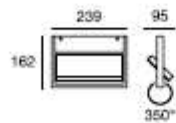

7600 bianco
LED 5 W | 220/240 V
 3000 K | **627 lm** | A+
 △ □ ▽ ⊕ Ⓢ Ⓟ
 □ 128 - 129

7601 bianco
LED 13 W | 220/240 V
 3000 K | **1791 lm** | A+
 △ □ ▽ ⊕ Ⓢ Ⓟ
 □ 128 - 129

7602 bianco
LED 19 W | 220/240 V
 3000 K | **2507 lm** | A+
 △ □ ▽ ⊕ Ⓢ Ⓟ
 □ 128 - 129