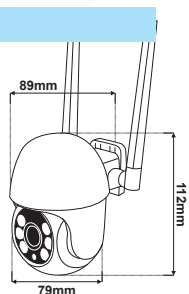

Telecamere PT SmartLife IP ONVIF Plug e Play WIRELESS

3Mpx
1296p

Prodotto

IP 65

Filtro Meccanico

Day & Night

DISTANZA IR LED 30m

PT

ONVIF

REC su CLOUD ONLINE
(servizio in abbonamento)

Dimensioni

Codice **39.9WH0603** Conf. / Imb. 2 / 50

EAN13

8025702070528

Codice Life	39.9WH0603
Parametri Tecnici	
Sensore immagine	1/2,9" CMOS MIS2008
Processore Dsp	AK3918EN081-V300L
Risoluzione	3 Mpx
Motorizzata P/T	Pan 310°/Tilt 140°
Codifica Video	H.264
Audio	G.711
Lunghezza Focale	2,8 mm
Illuminazione Minima	0.01 Lux (0 Lux con IR LED ON)
IR LED	4pcs ir +2pcs white light
Distanza LED	20 m
Filtro IR	SI (ICR)
Specifiche	
Mode Day/Night	Smart/Infrared/Color
Controllo flicker	Si
BLC	Automatico
Dim. REC video	2,5-4,5 Gb per giorno
Audio	Microfono ed altoparlante integrati
Registrazione	REC su Micro SD card Max. 128 Gb
Network	
Frequenza WI-FI	2,4 Ghz 802,11b/g/n
Distanza Wi-Fi	Wireless 30 m circa
P2P/App	SMARTLIFE
Compatibilità	Android/iOS da Smartphone e Tablet
Generale	
Protezione	IP65
Alimentazione	DC 12V 1A (non incluso)
Materiale del corpo	PVC
Dimensione	Ø79x112 mm
Peso	250g.
Articoli opzionali	
Codice Life	82.TFC64GBN10