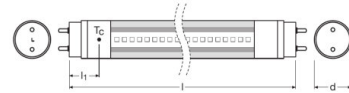

## ST8A-EM 11.3 W/840 900 mm

Codice prodotto 4058075818095

	G13
	907,0 mm
	27,8 mm
	–
<b>W</b>	11,30 W
<b>lm</b>	1700 lm
	–
	–
	1700 lm
	–
<b>cd</b>	–
<b>K</b>	4000 K
<b>COLOUR</b>	Cool White
<b>R<sub>a</sub></b>	>80
<b>t [h]</b>	50000 h
	No
<b>V</b>	220...240 V
<b>Hz</b>	50...60 Hz