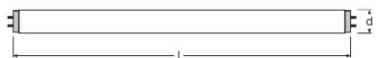

L 36 W/827-1