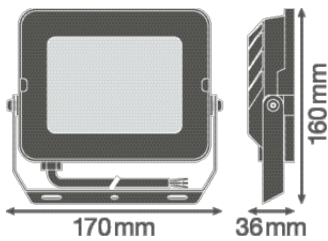

Caratteristiche del prodotto

- Distribuzione della luce simmetrica basata su riflettore con ampiezza del fascio di 100° x 100°
- Staffa di montaggio con angolo di 30° e ampia area di rotazione
- Cavo flessibile da 1 m preinstallato (H05RN-F), 3 fili singoli da 1,0 mm² avvolti

Dati fotometrici

Flusso luminoso	4500 lm
Efficienza luminosa	90 lm/W
Temperatura di colore	3000 K
Colore della luce (descrizione)	Bianco caldo
Indice di resa cromatica Ra	≥80
Standard Deviation of Color Matching	< 5 sdcn
Intensità luminosa	-
Nessuno sfarfallio	Sì
Metrica dello sfarfallio (flicker) (Pst LM)	-
Metrica dell'effetto stroboscopico (SVM)	-
Gruppo di sicurezza fotobiologic EN62778	RG1
Gruppo di sicurezza fotobiologic EN62471	RG1
Ampiezza fascio luminoso	100 ° x 100 °

DIMENSIONI E PESO

Lunghezza	160.00 mm
Larghezza	170.00 mm
Altezza	36.00 mm
Peso prodotto	560,00 g
Lunghezza del cavo	1000 mm

MATERIALE & COLORI

Colore del prodotto	Black
Colore della struttura	Black
Materiale del corpo	Aluminum
Materiale della copertura	Vetro temperato
Materiale superficie che emette la luce	Vetro
Test filo incandescente (IEC 60695-2-12)	650 °C
Contenuto di mercurio nella lampada	0.0 mg