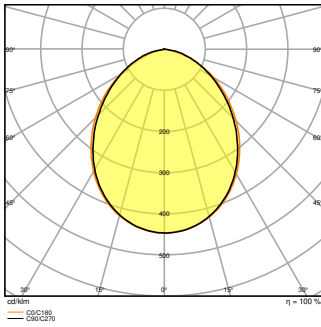

Caratteristiche del prodotto

- Distribuzione della luce simmetrica basata su riflettore con ampiezza del fascio di 100° x 100°
- Staffa di montaggio con angolo di 30° e ampia area di rotazione
- Cavo flessibile da 1 m preinstallato (H05RN-F), 3 fili singoli da 1,0 mm² avvolti

Dati fotometrici

Flusso luminoso	4500 lm
Efficienza luminosa	90 lm/W
Temperatura di colore	3000 K
Colore della luce (descrizione)	Bianco caldo
Indice di resa cromatica Ra	≥80
Standard Deviation of Color Matching	< 5 sdcn
Intensità luminosa	-
Nessuno sfarfallio	Sì
Metrica dello sfarfallio (flicker) (Pst LM)	-
Metrica dell'effetto stroboscopico (SVM)	-
Gruppo di sicurezza fotobiologic EN62778	RG1
Gruppo di sicurezza fotobiologic EN62471	RG1
Ampiezza fascio luminoso	100 ° x 100 °