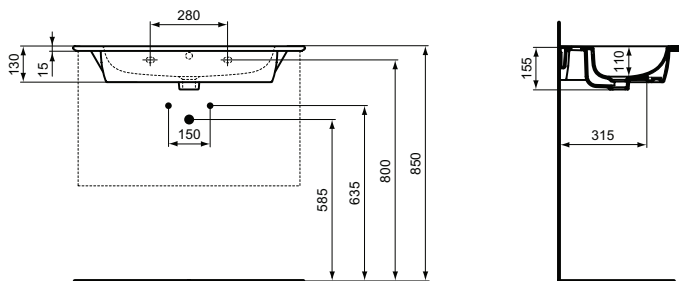

Lavabi

i.life A

Codice: T462001

Lavabo Top da 840 mm

Lavabo Top da 840 mm dotato di foro centrale aperto per la rubinetteria e foro del troppopieno. Il lavabo può essere abbinato ai mobili i.life A, Tesi e Connect AIR, oppure installato con il sifone d'arredo R6625AA.

Colore: 01 - Bianco

Scopri piú dettagli:

Tipologia:	Lavabo Top
Peso netto (kg):	23.1
Designer:	Palomba Serafini Associati