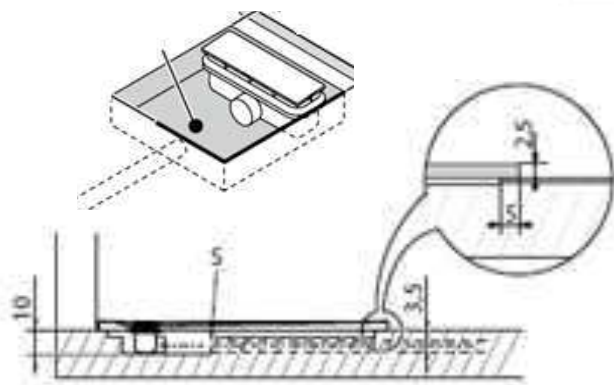

ULTRA FLAT NEW

Piletta dedicata*
h 76 mm – 37 lt/min

2 misure

Ultra Flat NEW RND	A	B	C
80x80	80	80	25
90x90	90	90	35

4 misure

Ultra Flat NEW SQR	A	B	C
70x70	70	70	35
80x80	80	80	40
90x90	90	90	45
100x100	100	100	50

22 misure

Ultra Flat NEW RECT	A	B	C
100x80	100	80	50
120x80	120	80	60
140x80	140	80	70
160x80	160	80	80
170x80	170	80	85
180x80	180	80	90
90x70	90	70	45
100x70	100	70	50
120x70	120	70	60
140x70	140	70	70
160x70	160	70	80
170x70	170	70	85
90x75	90	75	45
90x80	90	80	45
100x90	100	90	50
120x90	120	90	60
140x90	140	90	70
160x90	160	90	80
170x90	170	90	85
180x90	180	90	90
120x100	120	100	60
140x100	140	100	70