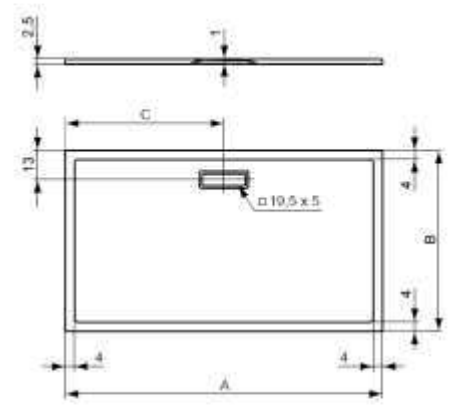

ULTRA FLAT NEW

Piletta dedicata*
h 76 mm – 37 lt/min

2 misure

Ultra Flat NEW RND	A	B	C
80x80	80	80	25
90x90	90	90	35

4 misure

Ultra Flat NEW SQR	A	B	C
70x70	70	70	35
80x80	80	80	40
90x90	90	90	45
100x100	100	100	50

22 misure

Ultra Flat NEW RECT	A	B	C
100x80	100	80	50
120x80	120	80	60
140x80	140	80	70
160x80	160	80	80
170x80	170	80	85
180x80	180	80	90
90x70	90	70	45
100x70	100	70	50
120x70	120	70	60
140x70	140	70	70
160x70	160	70	80
170x70	170	70	85
90x75	90	75	45
90x80	90	80	45
100x90	100	90	50
120x90	120	90	60
140x90	140	90	70
160x90	160	90	80
170x90	170	90	85
180x90	180	90	90
120x100	120	100	60
140x100	140	100	70