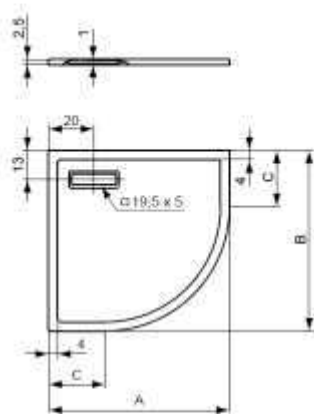

ULTRA FLAT NEW

Piletta dedicata*
h 76 mm – 37 lt/min

2 misure

Ultra Flat NEW RND	A	B	C
80x80	80	80	25
90x90	90	90	35

4 misure

Ultra Flat NEW SQR	A	B	C
70x70	70	70	35
80x80	80	80	40
90x90	90	90	45
100x100	100	100	50

22 misure

Ultra Flat NEW RECT	A	B	C
100x80	100	80	50
120x80	120	80	60
140x80	140	80	70
160x80	160	80	80
170x80	170	80	85
180x80	180	80	90
90x70	90	70	45
100x70	100	70	50
120x70	120	70	60
140x70	140	70	70
160x70	160	70	80
170x70	170	70	85
90x75	90	75	45
90x80	90	80	45
100x90	100	90	50
120x90	120	90	60
140x90	140	90	70
160x90	160	90	80
170x90	170	90	85
180x90	180	90	90
120x100	120	100	60
140x100	140	100	70