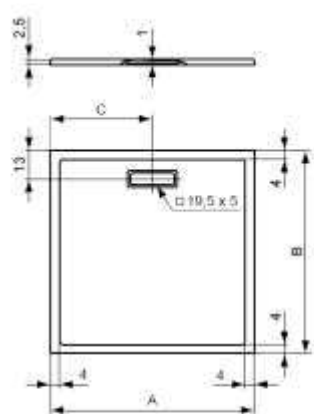

ULTRA FLAT NEW

Piletta dedicata*
h 76 mm – 37 lt/min

2 misure

Ultra Flat NEW RND	A	B	C
80x80	80	80	25
90x90	90	90	35

4 misure

Ultra Flat NEW SQR	A	B	C
70x70	70	70	35
80x80	80	80	40
90x90	90	90	45
100x100	100	100	50

22 misure

Ultra Flat NEW RECT	A	B	C
100x80	100	80	50
120x80	120	80	60
140x80	140	80	70
160x80	160	80	80
170x80	170	80	85
180x80	180	80	90
90x70	90	70	45
100x70	100	70	50
120x70	120	70	60
140x70	140	70	70
160x70	160	70	80
170x70	170	70	85
90x75	90	75	45
90x80	90	80	45
100x90	100	90	50
120x90	120	90	60
140x90	140	90	70
160x90	160	90	80
170x90	170	90	85
180x90	180	90	90
120x100	120	100	60
140x100	140	100	70