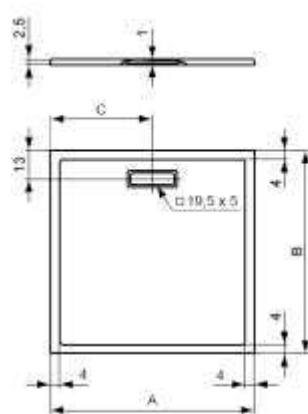

# ULTRA FLAT NEW

Piletta dedicata\*  
h 76 mm – 37 lt/min

2 misure

Ultra Flat NEW RND	A	B	C
80x80	80	80	25
90x90	90	90	35

4 misure

Ultra Flat NEW SQR	A	B	C
70x70	70	70	35
80x80	80	80	40
90x90	90	90	45
100x100	100	100	50

22 misure

Ultra Flat NEW RECT	A	B	C
100x80	100	80	50
120x80	120	80	60
140x80	140	80	70
160x80	160	80	80
170x80	170	80	85
180x80	180	80	90
90x70	90	70	45
100x70	100	70	50
120x70	120	70	60
140x70	140	70	70
160x70	160	70	80
170x70	170	70	85
90x75	90	75	45
90x80	90	80	45
100x90	100	90	50
120x90	120	90	60
140x90	140	90	70
160x90	160	90	80
170x90	170	90	85
180x90	180	90	90
120x100	120	100	60
140x100	140	100	70