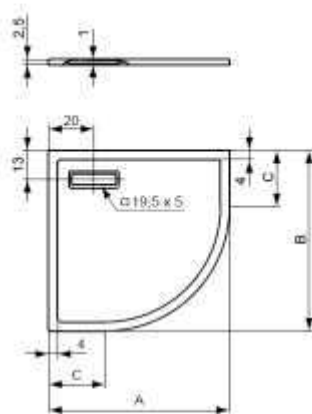

# ULTRA FLAT NEW

Piletta dedicata\*  
h 76 mm – 37 lt/min

2 misure

Ultra Flat NEW RND	A	B	C
80x80	80	80	25
90x90	90	90	35

4 misure

Ultra Flat NEW SQR	A	B	C
70x70	70	70	35
80x80	80	80	40
90x90	90	90	45
100x100	100	100	50

22 misure

Ultra Flat NEW RECT	A	B	C
100x80	100	80	50
120x80	120	80	60
140x80	140	80	70
160x80	160	80	80
170x80	170	80	85
180x80	180	80	90
90x70	90	70	45
100x70	100	70	50
120x70	120	70	60
140x70	140	70	70
160x70	160	70	80
170x70	170	70	85
90x75	90	75	45
90x80	90	80	45
100x90	100	90	50
120x90	120	90	60
140x90	140	90	70
160x90	160	90	80
170x90	170	90	85
180x90	180	90	90
120x100	120	100	60
140x100	140	100	70