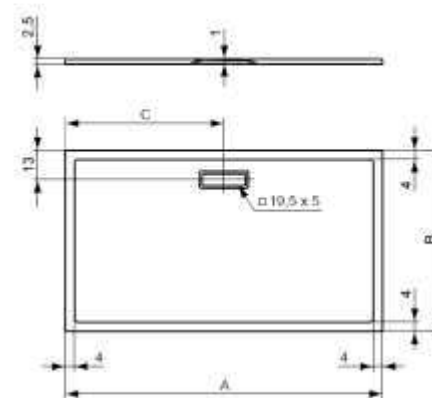

# ULTRA FLAT NEW

Piletta dedicata\*  
h 76 mm – 37 lt/min

2 misure

Ultra Flat NEW RND	A	B	C
80x80	80	80	25
90x90	90	90	35

4 misure

Ultra Flat NEW SQR	A	B	C
70x70	70	70	35
80x80	80	80	40
90x90	90	90	45
100x100	100	100	50

22 misure

Ultra Flat NEW RECT	A	B	C
100x80	100	80	50
120x80	120	80	60
140x80	140	80	70
160x80	160	80	80
170x80	170	80	85
180x80	180	80	90
90x70	90	70	45
100x70	100	70	50
120x70	120	70	60
140x70	140	70	70
160x70	160	70	80
170x70	170	70	85
90x75	90	75	45
90x80	90	80	45
100x90	100	90	50
120x90	120	90	60
140x90	140	90	70
160x90	160	90	80
170x90	170	90	85
180x90	180	90	90
120x100	120	100	60
140x100	140	100	70