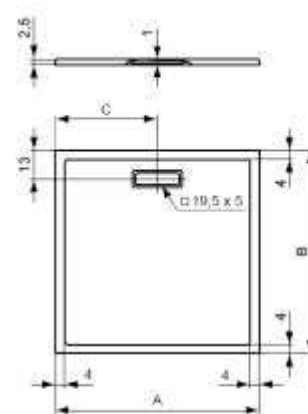

# ULTRA FLAT NEW

Piletta dedicata\*  
h 76 mm – 37 lt/min

2 misure

Ultra Flat NEW RND	A	B	C
80x80	80	80	25
90x90	90	90	35

4 misure

Ultra Flat NEW SQR	A	B	C
70x70	70	70	35
80x80	80	80	40
90x90	90	90	45
100x100	100	100	50

22 misure

Ultra Flat NEW RECT	A	B	C
100x80	100	80	50
120x80	120	80	60
140x80	140	80	70
160x80	160	80	80
170x80	170	80	85
180x80	180	80	90
90x70	90	70	45
100x70	100	70	50
120x70	120	70	60
140x70	140	70	70
160x70	160	70	80
170x70	170	70	85
90x75	90	75	45
90x80	90	80	45
100x90	100	90	50
120x90	120	90	60
140x90	140	90	70
160x90	160	90	80
170x90	170	90	85
180x90	180	90	90
120x100	120	100	60
140x100	140	100	70