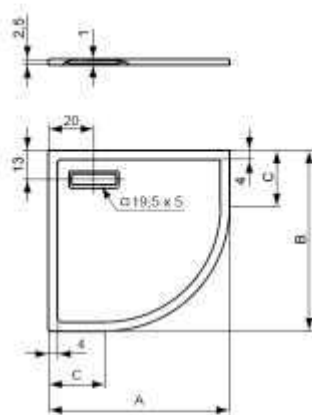

ULTRA FLAT NEW

Piletta dedicata*
h 76 mm – 37 lt/min

2 misure

Ultra Flat NEW RND	A	B	C
80x80	80	80	25
90x90	90	90	35

4 misure

Ultra Flat NEW SQR	A	B	C
70x70	70	70	35
80x80	80	80	40
90x90	90	90	45
100x100	100	100	50

22 misure

Ultra Flat NEW RECT	A	B	C
100x80	100	80	50
120x80	120	80	60
140x80	140	80	70
160x80	160	80	80
170x80	170	80	85
180x80	180	80	90
90x70	90	70	45
100x70	100	70	50
120x70	120	70	60
140x70	140	70	70
160x70	160	70	80
170x70	170	70	85
90x75	90	75	45
90x80	90	80	45
100x90	100	90	50
120x90	120	90	60
140x90	140	90	70
160x90	160	90	80
170x90	170	90	85
180x90	180	90	90
120x100	120	100	60
140x100	140	100	70