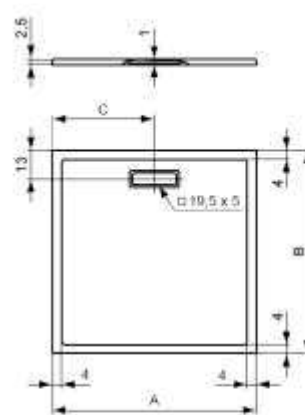

ULTRA FLAT NEW

Piletta dedicata*
h 76 mm – 37 lt/min

2 misure

Ultra Flat NEW RND	A	B	C
80x80	80	80	25
90x90	90	90	35

4 misure

Ultra Flat NEW SQR	A	B	C
70x70	70	70	35
80x80	80	80	40
90x90	90	90	45
100x100	100	100	50

22 misure

Ultra Flat NEW RECT	A	B	C
100x80	100	80	50
120x80	120	80	60
140x80	140	80	70
160x80	160	80	80
170x80	170	80	85
180x80	180	80	90
90x70	90	70	45
100x70	100	70	50
120x70	120	70	60
140x70	140	70	70
160x70	160	70	80
170x70	170	70	85
90x75	90	75	45
90x80	90	80	45
100x90	100	90	50
120x90	120	90	60
140x90	140	90	70
160x90	160	90	80
170x90	170	90	85
180x90	180	90	90
120x100	120	100	60
140x100	140	100	70