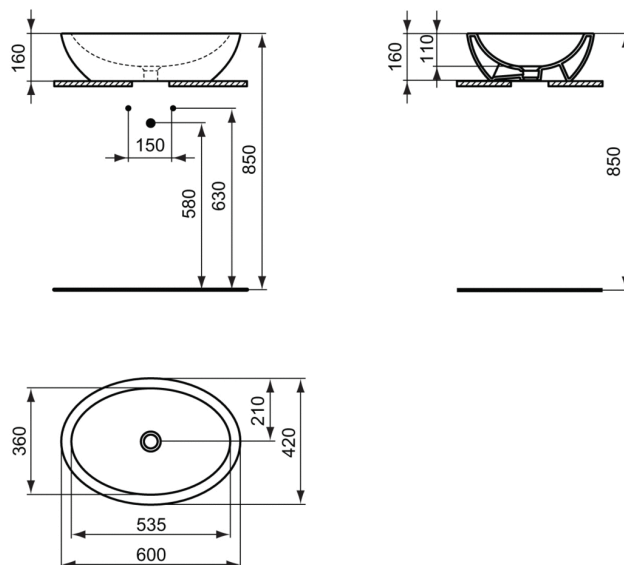

Modello: K0784
STRADA
Lavabo da appoggio 60x42 cm

Lavabo da appoggio

Peso: 16 Kg

Peso: 16 Kg

Lavabo da appoggio su piano senza foro del troppopieno. Dima e seti di fissaggio inclusi nell'imballo. La piletta a scarico libero deve essere ordinata a parte.

Finitura*

01

Varianti

LAVABO DA APPOGGIO 42X42 CM **K0783**

LAVABO DA APPOGGIO 75X42 CM **K0785**

Raccomandato

MOBILE SOTTOLAVABO 100 CM **K2660**

MOBILE SOTTOLAVABO 120 CM **K2661**

MOBILE SOTTOLAVABO 80 CM **K2659**

*Finitura: 01 = Bianco Europa