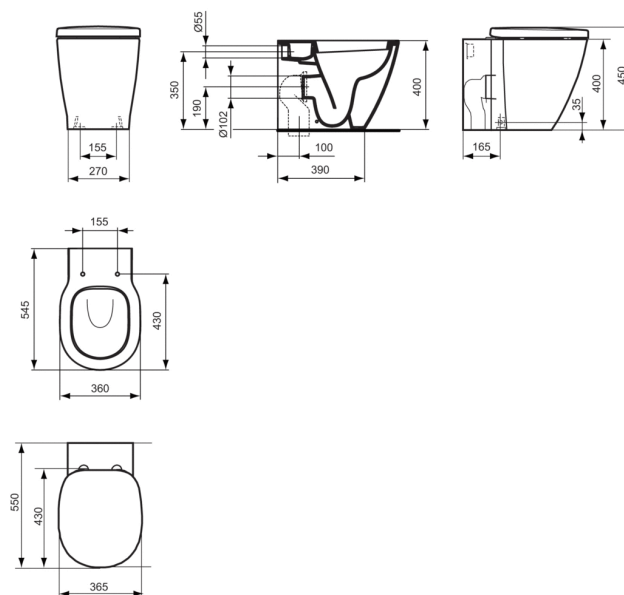

Modello: E7168

CONNECT

Vaso a terra filo parete con sedile a chiusura...

Vaso filo parete

Peso: 26,5 Kg

Peso: 26,5 Kg

Vaso a terra filo parete. Il vaso è corredato da fissaggi a pavimento e di raccordo scarico a pavimento. Scarica a 4,5/3 litri.

Finitura*

01

Varianti

VASO A TERRA FILO PARETE CON SEDILE

E7167

*Finitura: 01 = Bianco Europa