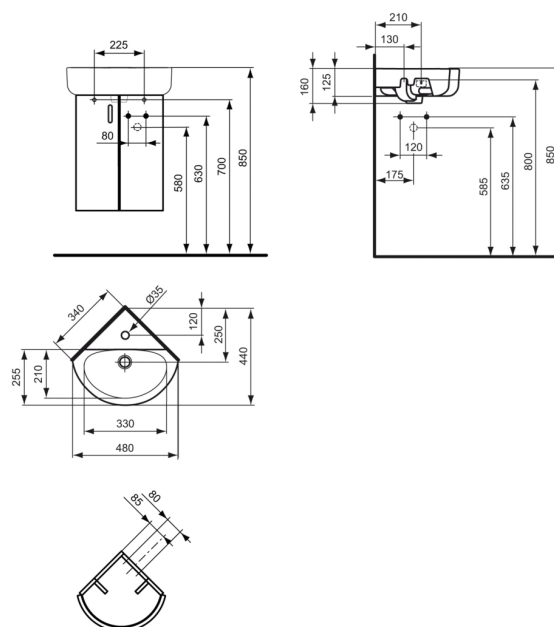

Modello: E7136
CONNECT
ARC - Lavamani 48 x 44 cm

Lavamani

Peso: 9,9 Kg

Peso: 9,9 Kg

Lavamani sospeso ad angolo con bacino tondeggiante, con foro centrale per la rubinetteria diaframmato.

Finitura*

01

Varianti

LAVABO DA INCASSO SOPRAPIANO 55 X 46 CM

E7978

*Finitura: 01 = Bianco Europa