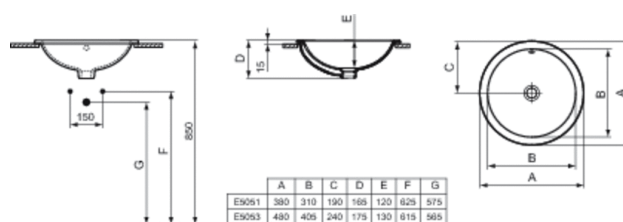

Modello: E5053  
**CONNECT**  
Lavabo da incasso sopra piano 48 x 48 cm

Lavabo da incasso

Peso: 7,2 Kg

Peso: 7,2 Kg

Lavabo da incasso sopra piano su mobile con troppopieno, senza foro per la rubinetteria. Dima a corredo.

Finitura\*

01

Varianti

LAVABO DA INCASSO SOPRAPIANO 38 X 38 CM E5041

LAVABO DA INCASSO SOPRAPIANO 38 X 38 CM E5051

LAVABO DA INCASSO SOPRAPIANO 48 X 48 CM E5042

LAVABO DA INCASSO SOTTOPIANO 38 X 38 CM E5052

LAVABO DA INCASSO SOTTOPIANO 48 X 48 CM E5054

\*Finitura: 01 = Bianco Europa