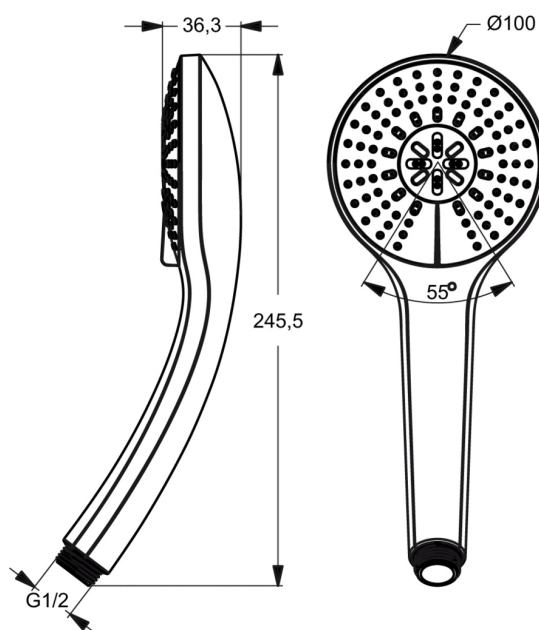

Modello: B9403
IDEALRAIN
Doccetta 3 funzioni

Doccetta M3

Cromata
Cromata

Diamentro 100 mm. Perfettamente funzionante a partire da una pressione di 0.1 bar. Ugelli facili da pulire, per prevenire l'accumulo di calcare. Riduttore di portata a 8 l/min. 3 funzioni (effetto pioggia, pioggia tropicale, massaggio).

Finitura*

Varianti

DOCCETTA 1 FUNZIONE	B9404
DOCCETTA 1 FUNZIONE	B9406
DOCCETTA 1 FUNZIONE	B9402
DOCCETTA 3 FUNZIONI	B9405
DOCCETTA 3 FUNZIONI	B9407

*Finitura: AA = Cromato