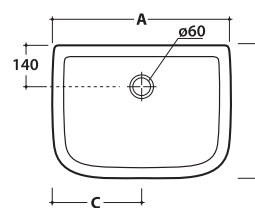

IRIS PILOZZO VA044BI

CE EN 14688:2015

GLOBO

cod.	A	B	C
VA044 BI	600	455	300

Cod. **VA044BI**

Pilozzo IRIS 60.45,5 h25 cm. Peso 19 Kg

Sink IRIS 60.45,5 h25 cm. Weight 19 Kg