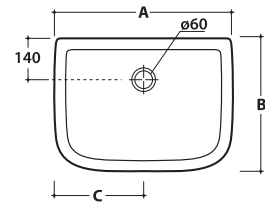

IRIS PILOZZO VA042BI

CE EN 14688:2015

GLOBO

cod.	A	B	C
VA042 BI	440	350	220

Cod. **VA042BI**

Pilozzo IRIS 44.35 h22 cm. Peso 13 Kg

Sink IRIS 44.35 h22 cm. Weight 13 Kg