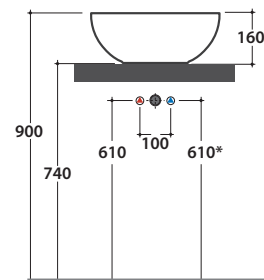

* Per rubinetto su piano / For taps mounted on counter top

Cod. **FI024BI**

Piletta a scarico libero con tappo in ceramica per lavabi senza troppo pieno. Peso 0,5 Kg
Valve drain with ceramic top for basins without overflow. Weight 0,5 Kg

Cod. **FI024CR**

Piletta cromata a scarico libero per lavabi senza troppo pieno. Peso 0,5 Kg
Chromed valve drain for basins without overflow. Weight 0,5 Kg