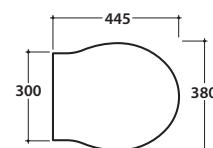

Cod. **PA029OR**

Coprivaso in duroplast con cerniere dorate mod. Paestum. Chiusura soft close. Peso 3 Kg

Duroplast seat-cover with golden-plated hinges mod. Paestum. With soft-closing system. Weight 3 Kg

Cod. **PA029NOR**

Coprivaso in duroplast nero con cerniere dorate mod. Paestum. Chiusura soft close. Peso 3 Kg

Black duroplast seat-cover with golden-plated hinges mod. Paestum. With soft-closing system. Weight 3 Kg

Cod. **PA029BR**

Coprivaso in duroplast con cerniere bronzo mod. Paestum. Chiusura soft close. Peso 3 Kg

Duroplast seat-cover with bronze-plated hinges mod. Paestum. With soft-closing system. Weight 3 Kg

Cod. **PA029NBR**

Coprivaso in duroplast nero con cerniere bronzo mod. Paestum. Chiusura soft close. Peso 3 Kg

Black duroplast seat-cover with bronze-plated hinges mod. Paestum. With soft-closing system. Weight 3 Kg