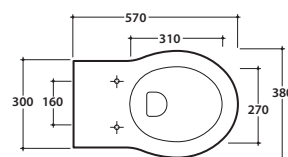

PAESTUM VASO SOSPESO PAS03BI

CE EN 997:2015

GLOBO

Cod. **PAS03BI**

Vaso sospeso 57.38 h35 cm. Scarico 4 / 2,6 Lt. Completo di fissaggi. Peso 21 Kg

Wall-hung Wc 57.38 h35 cm. Drain 4/2,6Lt. Fixing kit included. Weight 21 Kg

Cod. **PA020**

Coprivaso in duroplast con chiusura tradizionale. Peso 3 Kg

Duroplast seat-cover with traditional closing system. Weight 3 Kg

Cod. **PA029**

Coprivaso in duroplast con chiusura soft close. Peso 3 Kg

Duroplast seat-cover with soft-closing system. Weight 3 Kg

Cod. **PA029OR**

Coprivaso in duroplast con cerniere dorate mod. Paestum. Chiusura soft close. Peso 3 Kg

Duroplast seat-cover with golden-plated hinges mod. Paestum. With soft-closing system. Weight 3 Kg

Cod. **PA029NOR**

Coprivaso in duroplast nero con cerniere dorate mod. Paestum. Chiusura soft close. Peso 3 Kg

Black duroplast seat-cover with golden-plated hinges mod. Paestum. With soft-closing system. Weight 3 Kg

Cod. **PA029BR**

Coprivaso in duroplast con cerniere bronzo mod. Paestum. Chiusura soft close. Peso 3 Kg

Duroplast seat-cover with bronze-plated hinges mod. Paestum. With soft-closing system. Weight 3 Kg

Cod. **PA029NBR**

Coprivaso in duroplast nero con cerniere bronzo mod. Paestum. Chiusura soft close. Peso 3 Kg

Black duroplast seat-cover with bronze-plated hinges mod. Paestum. With soft-closing system. Weight 3 Kg