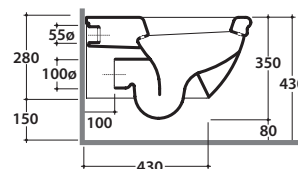

PAESTUM VASO SOSPESO PAS03BI

CE EN 997:2015

GLOBO

Cod. **PAS03BI**

Vaso sospeso 57.38 h35 cm. Scarico 4 / 2,6 Lt. Completo di fissaggi. Peso 21 Kg

Wall-hung Wc 57.38 h35 cm. Drain 4/2,6Lt. Fixing kit included. Weight 21 Kg

Cod. **PA020**

Coprivaso in duroplast con chiusura tradizionale. Peso 3 Kg

Duroplast seat-cover with traditional closing system. Weight 3 Kg

Cod. **PA029**

Coprivaso in duroplast con chiusura soft close. Peso 3 Kg

Duroplast seat-cover with soft-closing system. Weight 3 Kg

Cod. **PA029OR**

Coprivaso in duroplast con cerniere dorate mod. Paestum. Chiusura soft close. Peso 3 Kg

Duroplast seat-cover with golden-plated hinges mod. Paestum. With soft-closing system. Weight 3 Kg

Cod. **PA029NOR**

Coprivaso in duroplast nero con cerniere dorate mod. Paestum. Chiusura soft close. Peso 3 Kg

Black duroplast seat-cover with golden-plated hinges mod. Paestum. With soft-closing system. Weight 3 Kg

Cod. **PA029BR**

Coprivaso in duroplast con cerniere bronzo mod. Paestum. Chiusura soft close. Peso 3 Kg

Duroplast seat-cover with bronze-plated hinges mod. Paestum. With soft-closing system. Weight 3 Kg

Cod. **PA029NBR**

Coprivaso in duroplast nero con cerniere bronzo mod. Paestum. Chiusura soft close. Peso 3 Kg

Black duroplast seat-cover with bronze-plated hinges mod. Paestum. With soft-closing system. Weight 3 Kg