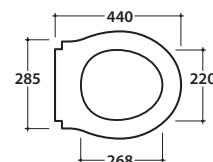

Cod. **PA029OR**

Coprivaso in duroplast con cerniere dorate mod. Paestum. Chiusura soft close. Peso 3 Kg

Duroplast seat-cover with golden-plated hinges mod. Paestum. With soft-closing system. Weight 3 Kg

Cod. **PA029NOR**

Coprivaso in duroplast nero con cerniere dorate mod. Paestum. Chiusura soft close. Peso 3 Kg

Black duroplast seat-cover with golden-plated hinges mod. Paestum. With soft-closing system. Weight 3 Kg

Cod. **PA029BR**

Coprivaso in duroplast con cerniere bronzo mod. Paestum. Chiusura soft close. Peso 3 Kg

Duroplast seat-cover with bronze-plated hinges mod. Paestum. With soft-closing system. Weight 3 Kg

Cod. **PA029NBR**

Coprivaso in duroplast nero con cerniere bronzo mod. Paestum. Chiusura soft close. Peso 3 Kg

Black duroplast seat-cover with bronze-plated hinges mod. Paestum. With soft-closing system. Weight 3 Kg