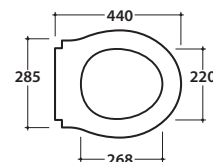

PAESTUM VASO SOSPESO PAS03BI

CE EN 997:2015

GLOBO

Cod. **PAS03BI**

Vaso sospeso 57.38 h35 cm. Scarico 4 / 2,6 Lt. Completo di fissaggi. Peso 21 Kg

Wall-hung Wc 57.38 h35 cm. Drain 4/2,6Lt. Fixing kit included. Weight 21 Kg

Cod. **PA020**

Coprivaso in duroplast con chiusura tradizionale. Peso 3 Kg

Duroplast seat-cover with traditional closing system. Weight 3 Kg

Cod. **PA029**

Coprivaso in duroplast con chiusura soft close. Peso 3 Kg

Duroplast seat-cover with soft-closing system. Weight 3 Kg

Cod. **PA029OR**

Coprivaso in duroplast con cerniere dorate mod. Paestum. Chiusura soft close. Peso 3 Kg

Duroplast seat-cover with golden-plated hinges mod. Paestum. With soft-closing system. Weight 3 Kg

Cod. **PA029NOR**

Coprivaso in duroplast nero con cerniere dorate mod. Paestum. Chiusura soft close. Peso 3 Kg

Black duroplast seat-cover with golden-plated hinges mod. Paestum. With soft-closing system. Weight 3 Kg

Cod. **PA029BR**

Coprivaso in duroplast con cerniere bronzo mod. Paestum. Chiusura soft close. Peso 3 Kg

Duroplast seat-cover with bronze-plated hinges mod. Paestum. With soft-closing system. Weight 3 Kg

Cod. **PA029NBR**

Coprivaso in duroplast nero con cerniere bronzo mod. Paestum. Chiusura soft close. Peso 3 Kg

Black duroplast seat-cover with bronze-plated hinges mod. Paestum. With soft-closing system. Weight 3 Kg