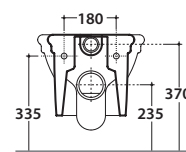

Cod. **PA020**

Coprivaso in duroplast con chiusura tradizionale. Peso 3 Kg

Duroplast seat-cover with traditional closing system. Weight 3 Kg

Cod. **PA029**

Coprivaso in duroplast con chiusura soft close. Peso 3 Kg

Duroplast seat-cover with soft-closing system. Weight 3 Kg