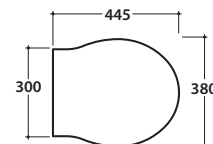

PAESTUM VASO SOSPESO PAS03BI

CE EN 997:2015

GLOBO

Cod. **PAS03BI**

Vaso sospeso 57.38 h35 cm. Scarico 4 / 2,6 Lt. Completo di fissaggi. Peso 21 Kg

Wall-hung Wc 57.38 h35 cm. Drain 4/2,6Lt. Fixing kit included. Weight 21 Kg

Cod. **PA020**

Coprivaso in duroplast con chiusura tradizionale. Peso 3 Kg

Duroplast seat-cover with traditional closing system. Weight 3 Kg

Cod. **PA029**

Coprivaso in duroplast con chiusura soft close. Peso 3 Kg

Duroplast seat-cover with soft-closing system. Weight 3 Kg

Cod. **PA029OR**

Coprivaso in duroplast con cerniere dorate mod. Paestum. Chiusura soft close. Peso 3 Kg

Duroplast seat-cover with golden-plated hinges mod. Paestum. With soft-closing system. Weight 3 Kg

Cod. **PA029NOR**

Coprivaso in duroplast nero con cerniere dorate mod. Paestum. Chiusura soft close. Peso 3 Kg

Black duroplast seat-cover with golden-plated hinges mod. Paestum. With soft-closing system. Weight 3 Kg

Cod. **PA029BR**

Coprivaso in duroplast con cerniere bronzo mod. Paestum. Chiusura soft close. Peso 3 Kg

Duroplast seat-cover with bronze-plated hinges mod. Paestum. With soft-closing system. Weight 3 Kg

Cod. **PA029NBR**

Coprivaso in duroplast nero con cerniere bronzo mod. Paestum. Chiusura soft close. Peso 3 Kg

Black duroplast seat-cover with bronze-plated hinges mod. Paestum. With soft-closing system. Weight 3 Kg