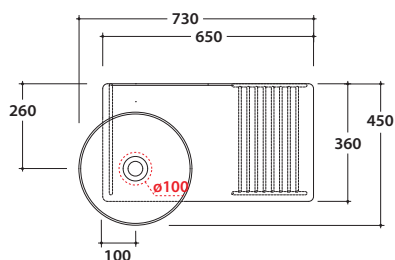

OPI TILE STRUTTURA SOSPESA CON PIANO IN CERAMICA OP007TXX OP008TXX

GLOBO

B6T37

OP007TXX

Finiture
Finish

bagno di
colore

le pietre

Acciaio nero opaco
Steel matt black

B6T30

Struttura sospesa in acciaio nero opaco 65x36 h25 cm Piano in ceramica con foro lavabo destro, rubinetteria a parete

Wallhanging structure in black matt steel 65x36 h25 cm with washbasin shelf in ceramic, with right washbasin hole and wall installed tap

B6T37

OP008TXX

Finiture
Finish

bagno di
colore

le pietre

Acciaio nero opaco
Steel matt black

B6T30

Struttura sospesa in acciaio nero opaco 65x36 h25 cm Piano in ceramica con foro lavabo destro, rubinetteria a parete

Wallhanging structure in black matt steel 65x36 h 25 cm with washbasin shelf in ceramic, with left washbasin hole and wall installed tap

RA053AR

Sifone ingombro ridotto a forma tonda 1"1/4 Peso 1,16 Kg

Space-saving round siphon 1"1/4, weight: 1,16 kg