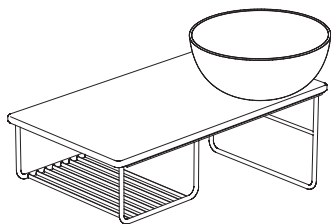

OPI TILE STRUTTURA SOSPESA CON PIANO IN CERAMICA OP007TXX OP008TXX

GLOBO

B6T37

OP007TXX

Finiture
Finish

bagno di
colore

le pietre

Acciaio nero opaco
Steel matt black

B6T30

Struttura sospesa in acciaio nero opaco 65x36 h25 cm Piano in ceramica con foro lavabo destro, rubinetteria a parete

Wallhanging structure in black matt steel 65x36 h25 cm with washbasin shelf in ceramic, with right washbasin hole and wall installed tap

B6T37

OP008TXX

Finiture
Finish

bagno di
colore

le pietre

Acciaio nero opaco
Steel matt black

B6T30

Struttura sospesa in acciaio nero opaco 65x36 h25 cm Piano in ceramica con foro lavabo destro, rubinetteria a parete

Wallhanging structure in black matt steel 65x36 h 25 cm with washbasin shelf in ceramic, with left washbasin hole and wall installed tap

RA053AR

Sifone ingombro ridotto a forma tonda 1"1/4 Peso 1,16 Kg

Space-saving round siphon 1"1/4, weight: 1,16 kg