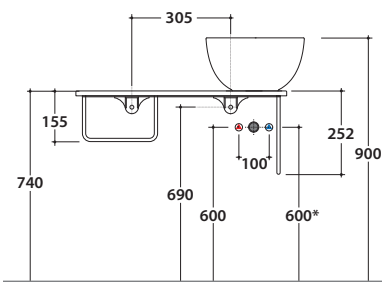

OPI TILE STRUTTURA SOSPESA CON PIANO IN CERAMICA OP007TXX OP008TXX

GLOBO

B6T37

OP007TXX

Finiture
Finish

bagno di
colore

le pietre

Acciaio nero opaco
Steel matt black

B6T30

Struttura sospesa in acciaio nero opaco 65x36 h25 cm Piano in ceramica con foro lavabo destro, rubinetteria a parete

Wallhanging structure in black matt steel 65x36 h25 cm with washbasin shelf in ceramic, with right washbasin hole and wall installed tap

B6T37

OP008TXX

Finiture
Finish

bagno di
colore

le pietre

Acciaio nero opaco
Steel matt black

B6T30

Struttura sospesa in acciaio nero opaco 65x36 h25 cm Piano in ceramica con foro lavabo destro, rubinetteria a parete

Wallhanging structure in black matt steel 65x36 h 25 cm with washbasin shelf in ceramic, with left washbasin hole and wall installed tap

RA053AR

Sifone ingombro ridotto a forma tonda 1"1/4 Peso 1,16 Kg

Space-saving round siphon 1"1/4, weight: 1,16 kg