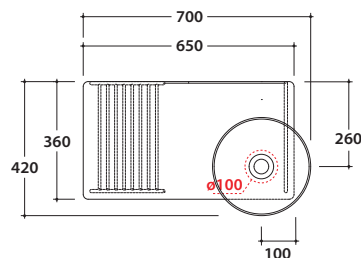

OPI TILE STRUTTURA SOSPESA CON PIANO IN CERAMICA OP007TXX OP008TXX

GLOBO

B6T37

OP007TXX

Finiture
Finish

bagno di
colore

le pietre

Acciaio nero opaco
Steel matt black

B6T30

Struttura sospesa in acciaio nero opaco 65x36 h25 cm Piano in ceramica con foro lavabo destro, rubinetteria a parete

Wallhanging structure in black matt steel 65x36 h25 cm with washbasin shelf in ceramic, with right washbasin hole and wall installed tap

B6T37

OP008TXX

Finiture
Finish

bagno di
colore

le pietre

Acciaio nero opaco
Steel matt black

B6T30

Struttura sospesa in acciaio nero opaco 65x36 h25 cm Piano in ceramica con foro lavabo destro, rubinetteria a parete

Wallhanging structure in black matt steel 65x36 h 25 cm with washbasin shelf in ceramic, with left washbasin hole and wall installed tap

RA053AR

Sifone ingombro ridotto a forma tonda 1"1/4 Peso 1,16 Kg

Space-saving round siphon 1"1/4, weight: 1,16 kg