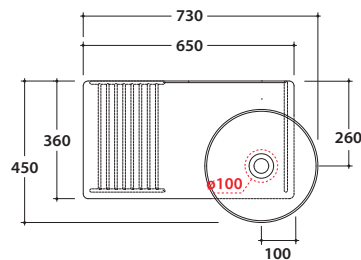

OPI TILE STRUTTURA SOSPESA CON PIANO IN CERAMICA OP007TXX OP008TXX

GLOBO

B6T37

OP007TXX

Finiture
Finish

bagno di
colore

le pietre

Acciaio nero opaco
Steel matt black

B6T30

Struttura sospesa in acciaio nero opaco 65x36 h25 cm Piano in ceramica con foro lavabo destro, rubinetteria a parete

Wallhanging structure in black matt steel 65x36 h25 cm with washbasin shelf in ceramic, with right washbasin hole and wall installed tap

B6T37

OP008TXX

Finiture
Finish

bagno di
colore

le pietre

Acciaio nero opaco
Steel matt black

B6T30

Struttura sospesa in acciaio nero opaco 65x36 h25 cm Piano in ceramica con foro lavabo destro, rubinetteria a parete

Wallhanging structure in black matt steel 65x36 h 25 cm with washbasin shelf in ceramic, with left washbasin hole and wall installed tap

RA053AR

Sifone ingombro ridotto a forma tonda 1"1/4 Peso 1,16 Kg

Space-saving round siphon 1"1/4, weight: 1,16 kg