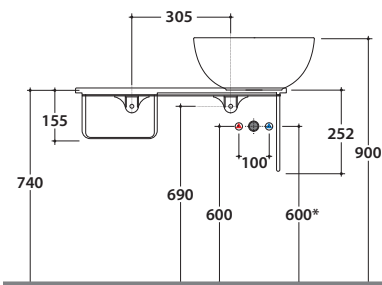

OPI TILE STRUTTURA SOSPESA CON PIANO IN CERAMICA OP007TXX OP008TXX

GLOBO

B6T37

OP007TXX

Finiture
Finish

bagno di
colore

le pietre

Acciaio nero opaco
Steel matt black

B6T30

Struttura sospesa in acciaio nero opaco 65x36 h25 cm Piano in ceramica con foro lavabo destro, rubinetteria a parete

Wallhanging structure in black matt steel 65x36 h25 cm with washbasin shelf in ceramic, with right washbasin hole and wall installed tap

B6T37

OP008TXX

Finiture
Finish

bagno di
colore

le pietre

Acciaio nero opaco
Steel matt black

B6T30

Struttura sospesa in acciaio nero opaco 65x36 h25 cm Piano in ceramica con foro lavabo destro, rubinetteria a parete

Wallhanging structure in black matt steel 65x36 h 25 cm with washbasin shelf in ceramic, with left washbasin hole and wall installed tap

RA053AR

Sifone ingombro ridotto a forma tonda 1"1/4 Peso 1,16 Kg

Space-saving round siphon 1"1/4, weight: 1,16 kg