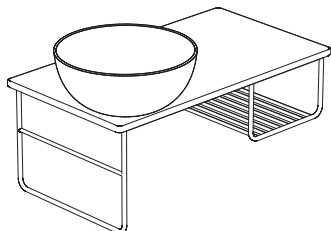

OPI TILE STRUTTURA SOSPESA CON PIANO IN CERAMICA OP007TXX OP008TXX

GLOBO

B6T37

OP007TXX

Finiture
Finish

bagno di
colore

le pietre

Acciaio nero opaco
Steel matt black

B6T30

Struttura sospesa in acciaio nero opaco 65x36 h25 cm Piano in ceramica con foro lavabo destro, rubinetteria a parete

Wallhanging structure in black matt steel 65x36 h25 cm with washbasin shelf in ceramic, with right washbasin hole and wall installed tap

B6T37

OP008TXX

Finiture
Finish

bagno di
colore

le pietre

Acciaio nero opaco
Steel matt black

B6T30

Struttura sospesa in acciaio nero opaco 65x36 h25 cm Piano in ceramica con foro lavabo destro, rubinetteria a parete

Wallhanging structure in black matt steel 65x36 h 25 cm with washbasin shelf in ceramic, with left washbasin hole and wall installed tap

RA053AR

Sifone ingombro ridotto a forma tonda 1"1/4 Peso 1,16 Kg

Space-saving round siphon 1"1/4, weight: 1,16 kg