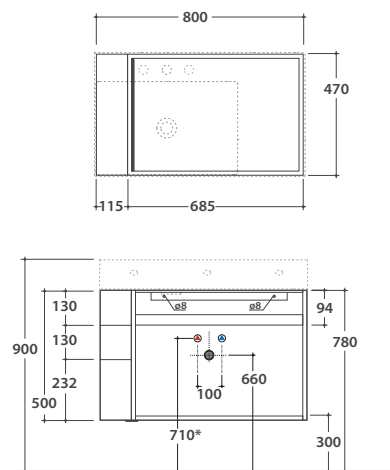

# OPI PLAIN STRUTTURA SOSPESA OP001PAR

## OP001PAR

Finiture **S** Acciaio nero opaco  
Finish Steel matt black

Struttura sospesa reversibile in acciaio nero opaco 80x47 h50 cm  
Wallhanging structure in black matt steel, turnable 80x47 h50 cm

## OP007PXX

Finiture **BdC** bagno di colore  
Finish

Mobile reversibile 79x46 h50 cm con doppio cassetto completo di sifone ad ingombro ridotto  
Turnable base 79x46 h50 cm with double drawer, complete with space-saving siphon

Ingombro cassetto aperto : 78 cm  
Required space with open drawer: 78 cm

Configurazione accessori cassette per mobile OP007PXX  
Configuration internal containers for structure OP007PXX

Cassetto inferiore mobile  
OP005CAR  
OP004CAR