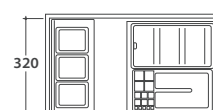

## OP007PXX

Finiture **BdC** bagno di colore  
Finish

Mobile reversibile 79x46 h50 cm con doppio cassetto completo di sifone ad ingombro ridotto  
Turnable base 79x46 h50 cm with double drawer, complete with space-saving siphon

Ingombro cassetto aperto : 78 cm  
Required space with open drawer: 78 cm

Configurazione accessori cassette per mobile OP007PXX  
Configuration internal containers for structure OP007PXX

Cassetto inferiore mobile  
OP005CAR  
OP004CAR