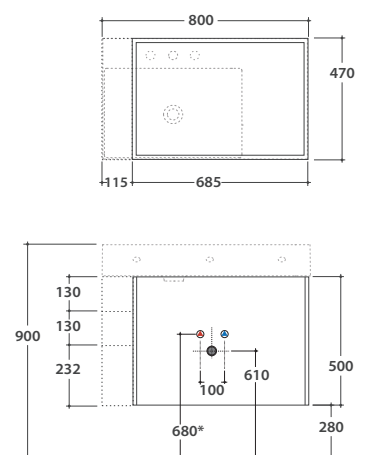

## OP001PAR

Finiture **S** Acciaio nero opaco  
Finish Steel matt black

Struttura sospesa reversibile in acciaio nero opaco 80x47 h50 cm  
Wallhanging structure in black matt steel, turnable 80x47 h50 cm

## OP007PXX

Finiture **BdC** bagno di colore  
Finish

Mobile reversibile 79x46 h50 cm con doppio cassetto completo di sifone ad ingombro ridotto  
Turnable base 79x46 h50 cm with double drawer, complete with space-saving siphon

Ingombro cassetto aperto : 78 cm  
Required space with open drawer: 78 cm

Configurazione accessori cassette per mobile OP007PXX  
Configuration internal containers for structure OP007PXX

Cassetto inferiore mobile  
OP005CAR  
OP004CAR