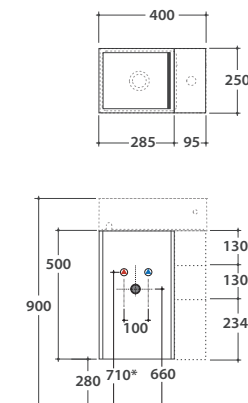

OPI PLAIN STRUTTURA SOSPESA OP006PAR

GLOBO

Cod. **OP006PAR**

Finiture **S** Acciaio nero opaco
Finish Steel matt black

Struttura sospesa reversibile in acciaio nero opaco 40x25 h50 cm
Wallhanging structure in black matt steel, turnable 40x25 h50 cm

OPI PLAIN MOBILE CON APERTURA ANTA SINISTRA OP016PXX

Cod. **OP016PXX**

Finiture **BdC** bagno di colore
Finish

Mobile con apertura anta sinistra 40x25 h50 cm
Base with left side opening 40x25 h50 cm

Ingombro cassetto aperto : 59 cm
Required space with open drawer: 59 cm