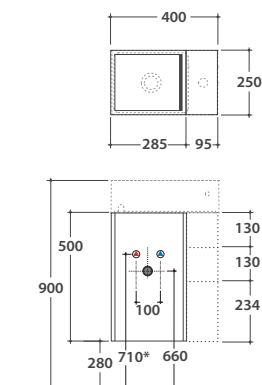

OPI PLAIN STRUTTURA SOSPESA OP006PAR

GLOBO

Cod. **OP006PAR**

Finiture **S** Acciaio nero opaco
Finish Steel matt black

Struttura sospesa reversibile in acciaio nero opaco 40x25 h50 cm
Wallhanging structure in black matt steel, turnable 40x25 h50 cm

OPI PLAIN MOBILE CON APERTURA ANTA SINISTRA OP016PXX

Cod. **OP016PXX**

Finiture **BdC** bagno di colore
Finish

Mobile con apertura anta sinistra 40x25 h50 cm
Base with left side opening 40x25 h50 cm

Ingombro cassetto aperto : 59 cm
Required space with open drawer: 59 cm