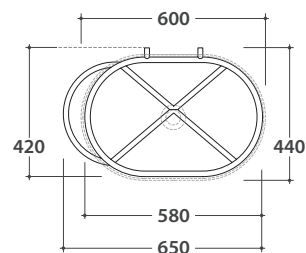

OPI RING STRUTTURA A TERRA OP001RAR

GLOBO

OP001RAR

Nero opaco
Matt black

Struttura a terra in acciaio nero opaco 65x42 h84,5 cm, per lavabo ad incasso B6O61 con portasciugamani laterale Dx o Sx
Floorstanding structure in black matt steel 65x42 h84,5 for recessed washbasin B6O61 with towel rail right or left

OPI RING VASSOIO ALTO OP002RAR

OP002RAR

Nero opaco
Matt black

Vassoio alto per struttura OP001RAR 20x30 h0,3 cm Dx o SX
Upper tray for structure OP001RAR 20x30 h0,3 cm right or left