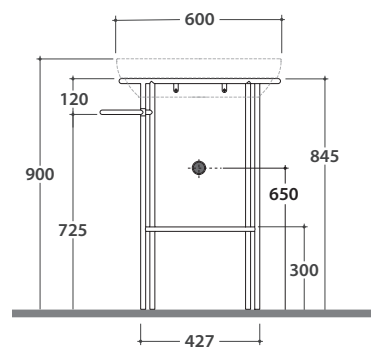

OPI RING STRUTTURA A TERRA OP001RAR

GLOBO

OP001RAR

Nero opaco
Matt black

Struttura a terra in acciaio nero opaco 65x42 h84,5 cm, per lavabo ad incasso B6O61 con portasciugamani laterale Dx o Sx
Floorstanding structure in black matt steel 65x42 h84,5 for recessed washbasin B6O61 with towel rail right or left

OPI RING VASSOIO ALTO OP002RAR

OP002RAR

Nero opaco
Matt black

Vassoio alto per struttura OP001RAR 20x30 h0,3 cm Dx o SX
Upper tray for structure OP001RAR 20x30 h0,3 cm right or left