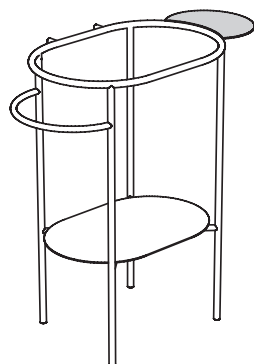

OPI RING STRUTTURA A TERRA OP001RAR

GLOBO

OP001RAR

Nero opaco
Matt black

Struttura a terra in acciaio nero opaco 65x42 h84,5 cm, per lavabo ad incasso B6O61 con portasciugamani laterale Dx o Sx
Floorstanding structure in black matt steel 65x42 h84,5 for recessed washbasin B6O61 with towel rail right or left

OPI RING VASSOIO ALTO OP002RAR

OP002RAR

Nero opaco
Matt black

Vassoio alto per struttura OP001RAR 20x30 h0,3 cm Dx o SX
Upper tray for structure OP001RAR 20x30 h0,3 cm right or left