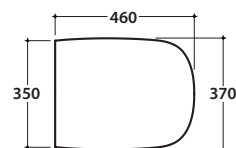

# GLOBO

Cod. **GES03.BI**

Vaso sospeso con sistema di sistema di fissaggio nascosto.

Scarico 4,5/3 Lt. Peso 18 kg.

Wall-hung pan provided with hidden fixing system. Drain 4,5/3 Lt.

Weight 18 kg.

Cod. **GE019BI**

Coprivaso in termoindurente cerniere cromate. Peso 3 kg.

Thermo-seating seat-cover with chromium-plated hinges. Weight 3 kg.

Cod. **GE020BI**

Coprivaso in termoindurente chiusura rallentata. Peso 3 kg.

Thermo-seating seat-cover with soft-closing system. Weight 3 kg.