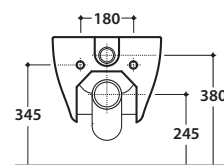

# GLOBO

Cod. **GES03.BI**

Vaso sospeso con sistema di sistema di fissaggio nascosto.

Scarico 4,5/3 Lt. Peso 18 kg.

Wall-hung pan provided with hidden fixing system. Drain 4,5/3 Lt.

Weight 18 kg.

Cod. **GE019BI**

Cod. **F1002**

Staffa di fissaggio a "L". Peso 2,5 kg.

Fixing brackets for W/H sanitary. Weight 2,5 kg.

Cod. **PU001**

Protezione antiurto e acustica. Peso 0,2 kg.

Acoustic and crash protection. Weight 0,2 kg.