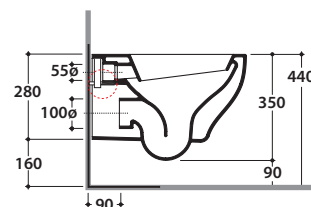

# GLOBO

Cod. **GES03.BI**

Vaso sospeso con sistema di sistema di fissaggio nascosto.

Scarico 4,5/3 Lt. Peso 18 kg.

Wall-hung pan provided with hidden fixing system. Drain 4,5/3 Lt.

Weight 18 kg.

Cod. **GE019BI**

Coprivaso in termoindurente cerniere cromate. Peso 3 kg.

Thermo-seating seat-cover with chromium-plated hinges. Weight 3 kg.

Cod. **GE020BI**

Coprivaso in termoindurente chiusura rallentata. Peso 3 kg.

Thermo-seating seat-cover with soft-closing system. Weight 3 kg.

Cod. **F1002**

Staffa di fissaggio a "L". Peso 2,5 kg.

Fixing brackets for W/H sanitary. Weight 2,5 kg.

Cod. **PU001**

Protezione antiurto e acustica. Peso 0,2 kg.

Acoustic and crash protection. Weight 0,2 kg.