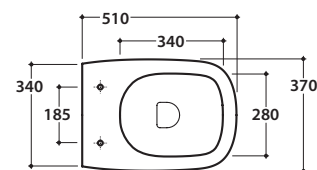

# GLOBO

Cod. **GES03.BI**

Vaso sospeso con sistema di sistema di fissaggio nascosto.

Scarico 4,5/3 Lt. Peso 18 kg.

Wall-hung pan provided with hidden fixing system. Drain 4,5/3 Lt.

Weight 18 kg.

Cod. **GE019BI**

Coprivaso in termoindurente cerniere cromate. Peso 3 kg.

Thermo-seating seat-cover with chromium-plated hinges. Weight 3 kg.

Cod. **GE020BI**

Coprivaso in termoindurente chiusura rallentata. Peso 3 kg.

Thermo-seating seat-cover with soft-closing system. Weight 3 kg.

Cod. **F1002**

Staffa di fissaggio a "L". Peso 2,5 kg.

Fixing brackets for W/H sanitary. Weight 2,5 kg.

Cod. **PU001**

Protezione antiurto e acustica. Peso 0,2 kg.

Acoustic and crash protection. Weight 0,2 kg.