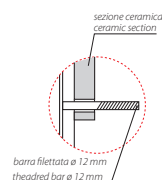

# GLOBO

Cod. **GES03.BI**

Vaso sospeso con sistema di sistema di fissaggio nascosto.

Scarico 4,5/3 Lt. Peso 18 kg.

Wall-hung pan provided with hidden fixing system. Drain 4,5/3 Lt.

Weight 18 kg.

Cod. **GE019BI**

Coprivaso in termoindurente cerniere cromate. Peso 3 kg.

Thermo-seating seat-cover with chromium-plated hinges. Weight 3 kg.

Cod. **GE020BI**

Coprivaso in termoindurente chiusura rallentata. Peso 3 kg.

Thermo-seating seat-cover with soft-closing system. Weight 3 kg.

Cod. **F1002**

Staffa di fissaggio a "L". Peso 2,5 kg.

Fixing brackets for W/H sanitary. Weight 2,5 kg.

Cod. **PU001**

Protezione antiurto e acustica. Peso 0,2 kg.

Acoustic and crash protection. Weight 0,2 kg.