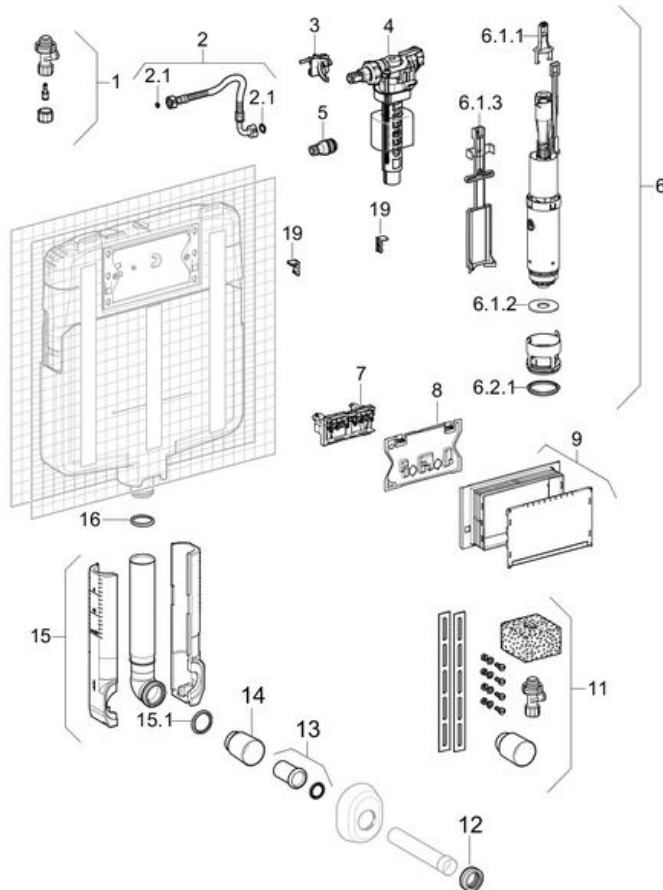

**Cassetta di risciacquo da incasso Geberit Sigma 8 cm, comando frontale (UP720)**

**Anno di produzione 2010-**

**Valido per articoli**

109.770.00.1

**Nome del modello:**

UP720 / Sigma 8 cm

**No. dei gruppi assemblati:**

-

**Misurazioni / Design:**

-

**Numero PA:**

-

Pos.	Articolo No.	Descrizione	Commento
1	242.414.00.1	Rubinetto intercettazione UP720	
2	242.423.00.1	Flessibile con rivestimento in PVC	
2	242.415.00.1	Flessibile UP720	
2.1	240.922.00.1	O-ring di EPDM 19 x 2 mm	
3	241.286.00.1	Supporto per rubinetto galleggiante Tipo380 (Tipo380)	
4	240.784.00.1	Rubinetto a galleggiante Tipo380 (Tipo380)	
4		Rubinetto a galleggiante Geberit tipo 380, allacciamento idrico laterale	ulteriori pezzi di ricambio
5	241.670.00.1	Raccordo	
6	241.290.00.1	Campana Twico completa	

6.1.1	241.167.00.1	Kit staffe per campana
6.1.2	241.291.00.1	Guarnizione per campana d 525 x 195 mm
6.1.3	241.292.00.1	Fermacampana
6.2.1	241.293.00.1	Guarnizione per bacinella
7	242.417.00.1	Supporto UP720
8	242.418.00.1	Placca di protezione UP720
9	241.826.00.1	Protezione cantiere UP320
11	241.297.00.1	Dotazione completa per art. 109.760
12	119.668.00.1	Morsetto ad innesto in gomma per cassetta a bassa posizione foro 55 mm
13	855.600.00.1	Manicotto in polietilene
14	362.796.92.1	Tappo di protezione d 45 mm
15	241.294.00.1	Tubo di risciacquo per cassetta Geberit Unica
15.1	362.771.00.1	Guarnizione
16	892.975.00.1	Guarnizione per codulo
19	889.711.00.1	Squadretta di fissaggio

## Tavole simili dei pezzi di ricambio

Dispositivo di risciacquo per WC Geberit con comando pneumatico, risciacquo ad una quantità, pulsante da incasso

Dispositivo di risciacquo per WC Geberit con comando pneumatico, risciacquo ad una quantità, pulsante da incasso