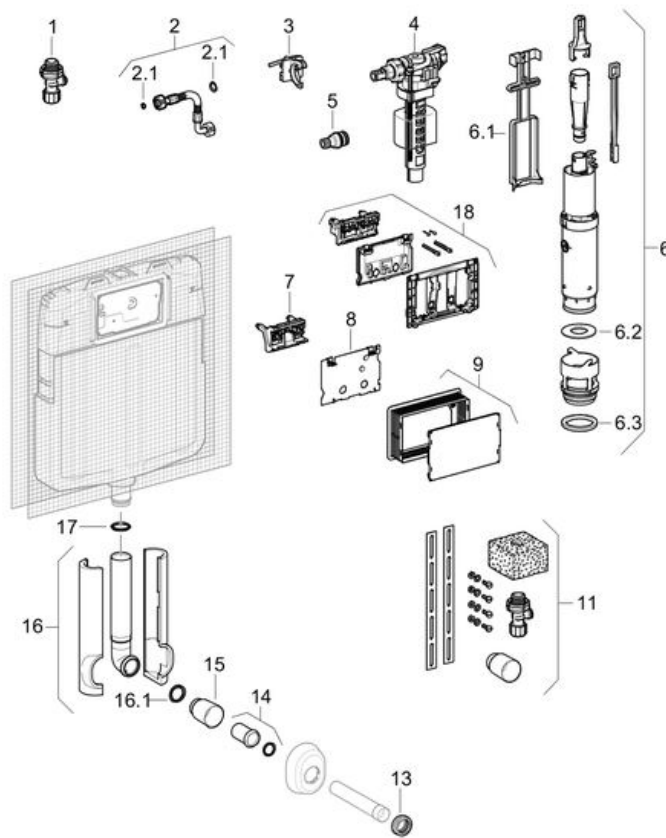

Unica

Misurazioni / Design:

Service opening: 22 x 14 cm, cistern: 49,5 x 52 cm

Numero PA:

-

No. dei gruppi assemblati:

-

Pos.	Articolo No.	Descrizione	Commento
1	242.414.00.1	Rubinetto intercettazione UP720	
2	241.288.00.1	Flessibile	
2	241.289.00.1	Flessibile con rivestimento in PVC	
2.1	240.922.00.1	O-ring di EPDM 19 x 2 mm	
3	241.286.00.1	Supporto per rubinetto galleggiante Tipo380 (Tipo380)	
4	240.784.00.1	Rubinetto a galleggiante Tipo380 (Tipo380)	
4		Rubinetto a galleggiante Geberit tipo 380, allacciamento idrico laterale	ulteriori pezzi di ricambio

5	241.670.00.1	Raccordo
6	241.290.00.1	Campana Twico completa
6.1	241.292.00.1	Fermacampana
6.2	241.291.00.1	Guarnizione per campana d 525 x 195 mm
6.3	241.293.00.1	Guarnizione per bacinella
7	241.285.00.1	Supporto Twico
8	241.283.00.1	Placca di protezione
9	241.284.00.1	Protezione per cantiere completa
11	241.297.00.1	Dotazione completa per art. 109.760
13	119.668.00.1	Morsetto ad innesto in gomma per cassetta a bassa posizione foro 55 mm
14	855.600.00.1	Manicotto in polietilene
15	362.796.92.1	Tappo di protezione d 45 mm
16	241.294.00.1	Tubo di risciacquo per cassetta Geberit Unica
16.1	362.771.00.1	Guarnizione
17	892.975.00.1	Guarnizione per codulo
18	242.351.00.1	Kit di adattamento placche Sigma su Unica

Tavole simili dei pezzi di ricambio

Dispositivo di risciacquo per WC Geberit HyTronic, maniglia di sostegno ribaltabile, manuale/rete, per cassetta da risciacquo da incasso Unica

Dispositivo di risciacquo per WC Geberit con comando pneumatico, risciacquo ad una quantità, pulsante da incasso