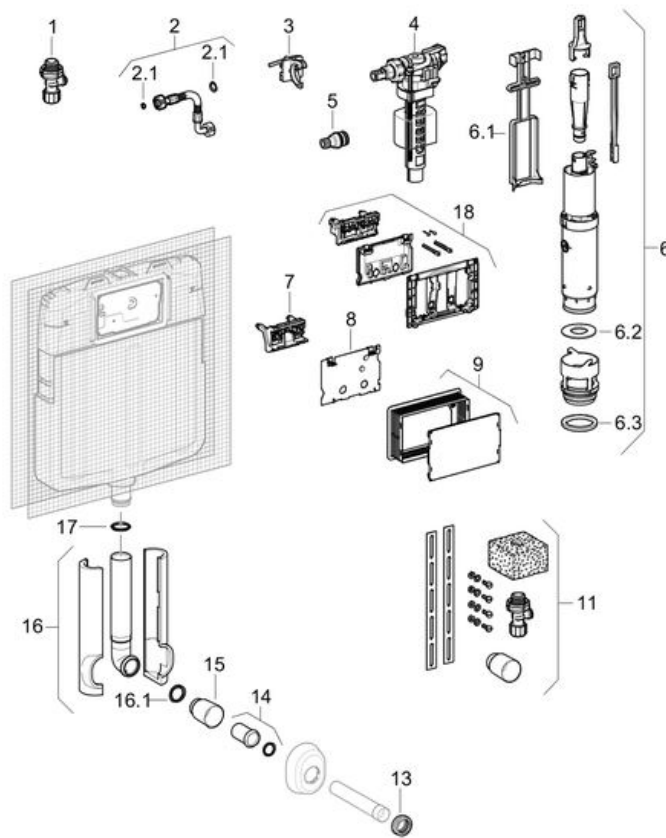

Unica

**Misurazioni / Design:**

Service opening: 22 x 14 cm, cistern: 49,5 x 52 cm

**Numero PA:**

-

**No. dei gruppi assemblati:**

-

Pos.	Articolo No.	Descrizione	Commento
1	242.414.00.1	Rubinetto intercettazione UP720	
2	241.288.00.1	Flessibile	
2	241.289.00.1	Flessibile con rivestimento in PVC	
2.1	240.922.00.1	O-ring di EPDM 19 x 2 mm	
3	241.286.00.1	Supporto per rubinetto galleggiante Tipo380 (Tipo380)	
4	240.784.00.1	Rubinetto a galleggiante Tipo380 (Tipo380)	
4		Rubinetto a galleggiante Geberit tipo 380, allacciamento idrico laterale	ulteriori pezzi di ricambio

5	241.670.00.1	Raccordo
6	241.290.00.1	Campana Twico completa
6.1	241.292.00.1	Fermacampana
6.2	241.291.00.1	Guarnizione per campana d 525 x 195 mm
6.3	241.293.00.1	Guarnizione per bacinella
7	241.285.00.1	Supporto Twico
8	241.283.00.1	Placca di protezione
9	241.284.00.1	Protezione per cantiere completa
11	241.297.00.1	Dotazione completa per art. 109.760
13	119.668.00.1	Morsetto ad innesto in gomma per cassetta a bassa posizione foro 55 mm
14	855.600.00.1	Manicotto in polietilene
15	362.796.92.1	Tappo di protezione d 45 mm
16	241.294.00.1	Tubo di risciacquo per cassetta Geberit Unica
16.1	362.771.00.1	Guarnizione
17	892.975.00.1	Guarnizione per codulo
18	242.351.00.1	Kit di adattamento placche Sigma su Unica

## Tavole simili dei pezzi di ricambio

Dispositivo di risciacquo per WC Geberit HyTronic, maniglia di sostegno ribaltabile, manuale/rete, per cassetta da risciacquo da incasso Unica

Dispositivo di risciacquo per WC Geberit con comando pneumatico, risciacquo ad una quantità, pulsante da incasso