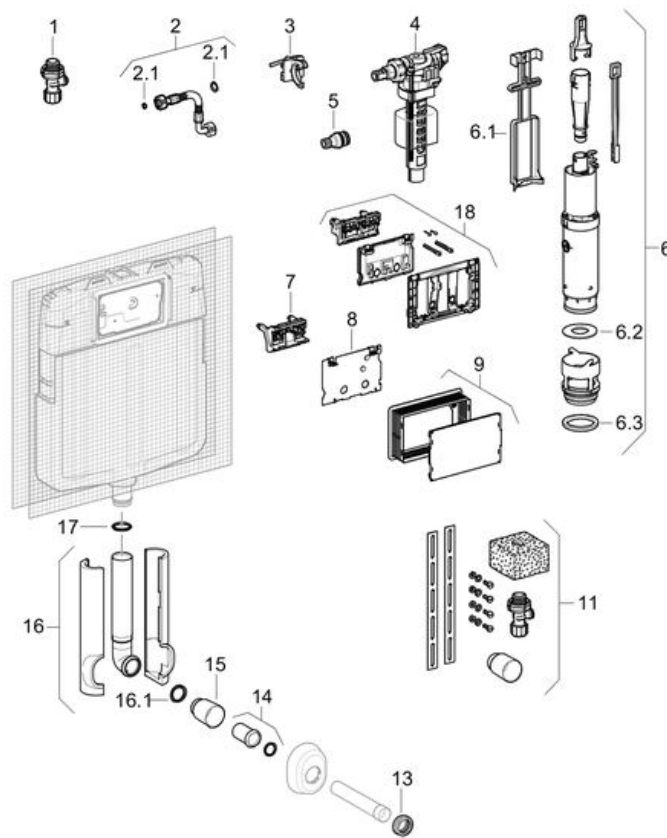

Unica

Misurazioni / Design:

Service opening: 22 x 14 cm, cistern: 49,5 x 52 cm

Numero PA:

-

No. dei gruppi assemblati:

-

Pos.	Articolo No.	Descrizione	Commento
1	242.414.00.1	Rubinetto intercettazione UP720	
2	241.288.00.1	Flessibile	
2	241.289.00.1	Flessibile con rivestimento in PVC	
2.1	240.922.00.1	O-ring di EPDM 19 x 2 mm	
3	241.286.00.1	Supporto per rubinetto galleggiante Tipo380 (Tipo380)	
4	240.784.00.1	Rubinetto a galleggiante Tipo380 (Tipo380)	
4		Rubinetto a galleggiante Geberit tipo 380, allacciamento idrico laterale	ulteriori pezzi di ricambio

5	241.670.00.1	Raccordo
6	241.290.00.1	Campana Twico completa
6.1	241.292.00.1	Fermacampana
6.2	241.291.00.1	Guarnizione per campana d 525 x 195 mm
6.3	241.293.00.1	Guarnizione per bacinella
7	241.285.00.1	Supporto Twico
8	241.283.00.1	Placca di protezione
9	241.284.00.1	Protezione per cantiere completa
11	241.297.00.1	Dotazione completa per art. 109.760
13	119.668.00.1	Morsetto ad innesto in gomma per cassetta a bassa posizione foro 55 mm
14	855.600.00.1	Manicotto in polietilene
15	362.796.92.1	Tappo di protezione d 45 mm
16	241.294.00.1	Tube di risciacquo per cassetta Geberit Unica
16.1	362.771.00.1	Guarnizione
17	892.975.00.1	Guarnizione per codulo
18	242.351.00.1	Kit di adattamento placche Sigma su Unica

Tavole simili dei pezzi di ricambio

Dispositivo di risciacquo per WC Geberit HyTronic, maniglia di sostegno ribaltabile, manuale/rete, per cassetta da risciacquo da incasso Unica

Dispositivo di risciacquo per WC Geberit con comando pneumatico, risciacquo ad una quantità, pulsante da incasso