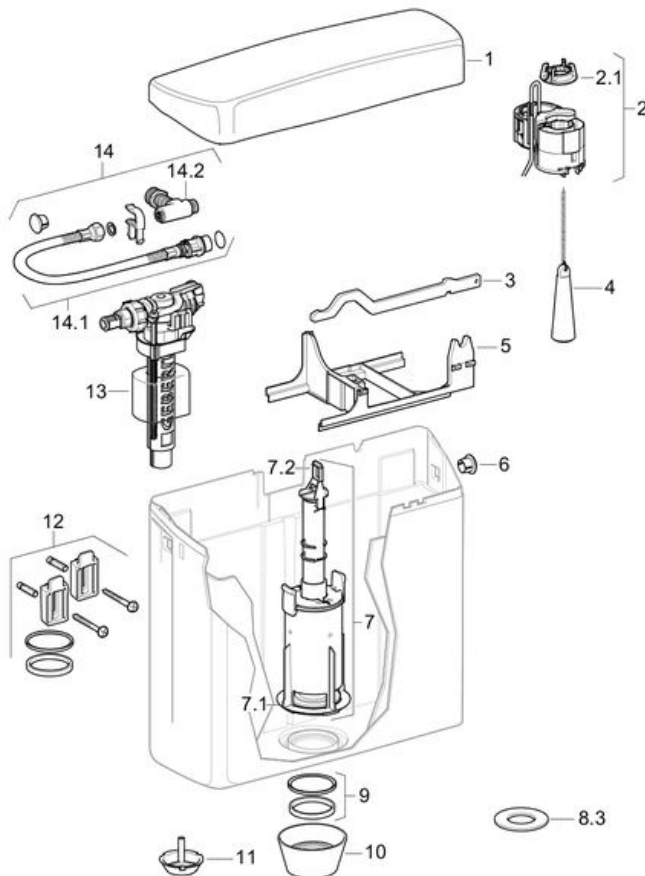

Cassetta esterna Geberit AP123, risciacquo ad una quantità

Anno di produzione 1995-

Valido per articoli

123.302.11.1

123.303.11.1

123.702.11.1

123.703.11.1

Nome del modello:

AP123

Misurazioni / Design:

-

No. dei gruppi assemblati:

-

Numero PA:

-

Pos.	Articolo No.	Descrizione	Commento
1	890.240.11.1	Coperchio	Lu 41 x La 12,8 cm
2	240.573.00.1	Dispositivo di sollevamento pneumatico	Dal 1999. A partire dal 1999: ordinare anche 240.004.00.1
2.1	880.328.11.1	Anello di tenuta	
3	890.236.11.1	Leva	
4	215.177.00.1	Catenella con maniglia	
5	889.853.00.1	Supporto	
6	816.803.11.1	Tappo laterale	
7	240.576.00.1	Campana con bacinella completa	
7.1	816.418.00.1	Guarnizione campana d 63xd31.5x3	

7.2	241.167.00.1	Kit staffe per campana	
8.3	816.418.00.1	Guarnizione campana d 63xdi31.5x3	
9	240.815.00.1	Kit di guarnizioni	
10	240.990.00.1	Rosone	
11	240.344.00.1	Riduttore di flusso per cassette 140000 130000 123000	
12	294.811.00.1	Kit di fissaggio	
13	240.783.00.1	Rubinetto a galleggiante Tipo380 (Tipo380)	
13		Rubinetto a galleggiante Geberit tipo 380, allacciamento idrico laterale	ulteriori pezzi di ricambio
14	115.427.00.1	Kit per allacciamento posteriore centrale	
14.1	240.989.00.1	Flessibile per rubinetto a galleggiante Tipo380 con dado	
14.2	216.021.00.1	Rubinetto d'arresto	