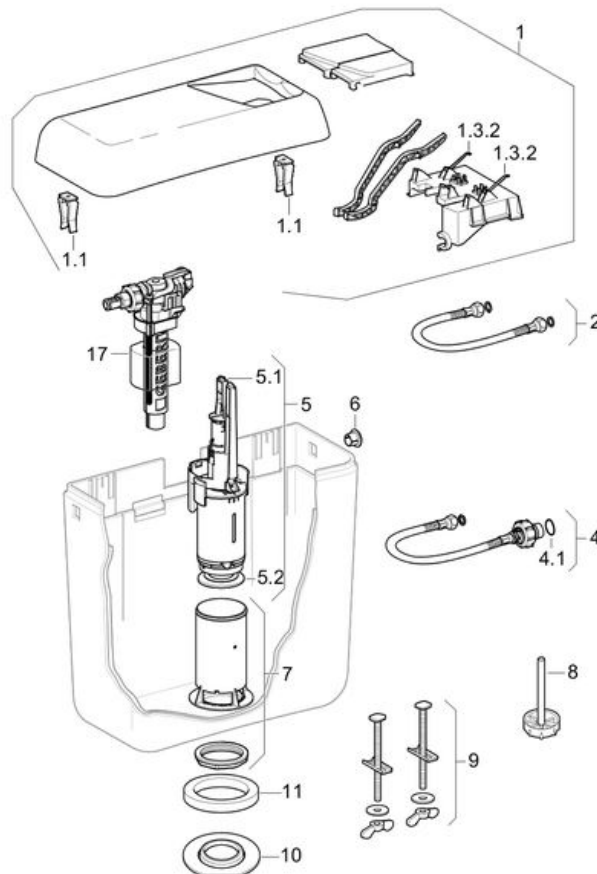

**Cassetta esterna Geberit AP128, risciacquo a due quantità**

**Anno di produzione 1995-**

**Valido per articoli**

128.300.11.1

128.315.11.1

**Nome del modello:**

AP128

**Misurazioni / Design:**

-

**No. dei gruppi assemblati:**

-

**Numero PA:**

-

Pos.	Articolo No.	Descrizione	Commento
1	240.293.11.1	Coperchio completo AP128	Lu 40 x La 16,8 cm
1.1	294.821.00.1	Molletta per il fissaggio del coperchio	
1.3.2	813.514.00.1	Molla per tasto	
2	240.069.00.1	Flessibile fem/fem 3/8	
4	240.989.00.1	Flessibile per rubinetto a galleggiante Tipo380 con dado	
4.1	240.922.00.1	O-ring di EPDM 19 x 2 mm	
5	240.274.00.1	Campana 2 tasti AP128	
5.1	241.167.00.1	Kit staffe per campana	
5.2	816.418.00.1	Guarnizione campana d 63xdi31.5x3	

6	816.803.11.1	Tappo laterale	
7	240.986.00.1	Cestello di fondo AP128	
8	217.807.00.1	Riduttore di flusso per cassetta 127000	
9	216.786.00.1	Materiale di fissaggio	
10	888.581.00.1	Guarnizione	
11	813.812.00.1	Guarnizione	
17	240.783.00.1	Rubinetto a galleggiante Tipo380 (Tipo380)	
17		Rubinetto a galleggiante Geberit tipo 380, allacciamento idrico laterale	ulteriori pezzi di ricambio