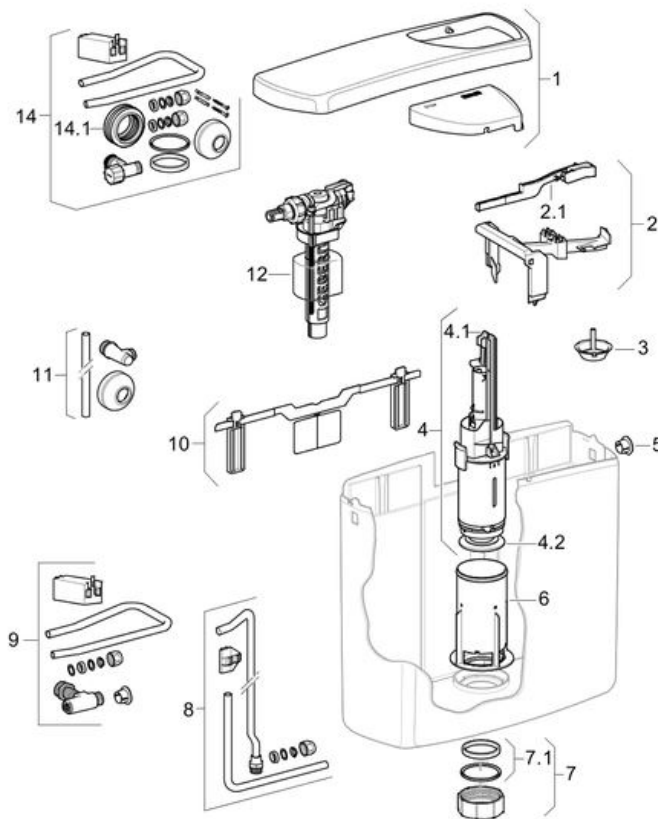

Cassetta esterna Geberit AP140, risciacquo STOP

Anno di produzione 1998-

Valido per articoli

140.001.10.1

140.001.11.1

140.001.39.1

140.002.11.1

Nome del modello:

AP140

Misurazioni / Design:

-

No. dei gruppi assemblati:

-

Numero PA:

-

Pos.	Articolo No.	Descrizione	Commento
1	240.947.11.1	Coperchio con tasto di comando	
2	240.948.00.1	Supporto	
2.1	240.949.00.1	Leva di comando	
3	240.344.00.1	Riduttore di flusso per cassette 140000 130000 123000	
4	240.950.00.1	Campana	
4.1	241.167.00.1	Kit staffe per campana	
4.2	816.418.00.1	Guarnizione campana d 63xd31.5x3	
5	816.803.11.1	Tappo laterale	
6	240.429.00.1	Bacinella	

7	240.431.11.1	Rosone	
7.1	258.236.00.1	Premistoppa	
8	240.290.00.1	Kit per l'allacciamento dal basso	
9	240.297.00.1	Kit completo	
10	240.430.00.1	Dima di fissaggio	
11	215.085.21.1	Rubinetto d'arresto 1/2"	
12	240.783.00.1	Rubinetto a galleggiante Tipo380 (Tipo380)	
12		Rubinetto a galleggiante Geberit tipo 380, allacciamento idrico laterale	ulteriori pezzi di ricambio
14	216.732.00.1	Kit per l'allacciamento laterale	
14.1	119.668.00.1	Morsetto ad innesto in gomma per cassetta a bassa posizione foro 55 mm	