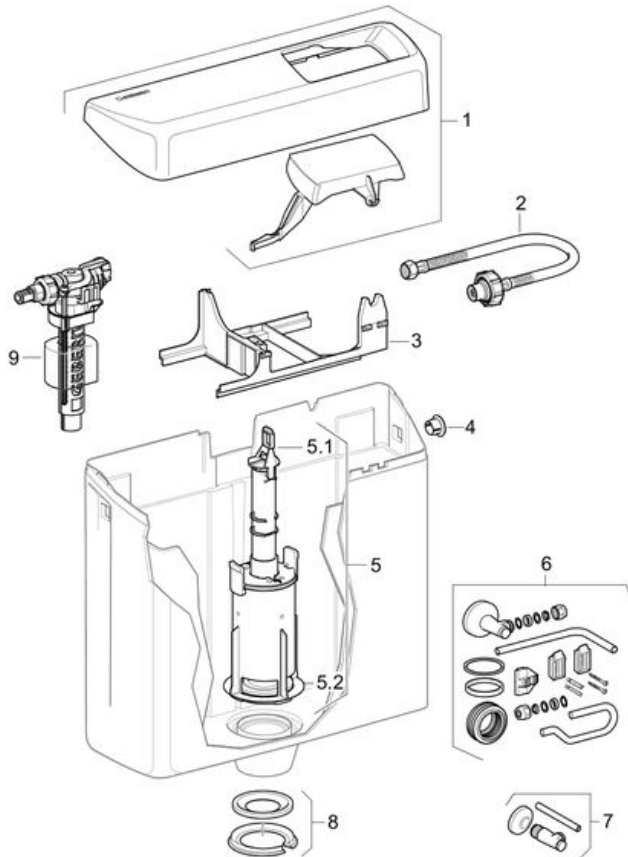

Cassetta esterna Geberit AP123, risciacquo STOP

Anno di produzione 1995-

Valido per articoli

123.001.11.1

123.002.11.1

123.035.11.1

123.135.11.1

Nome del modello:

AP123

Misurazioni / Design:

12,8 x 41 cm

No. dei gruppi assemblati:

-

Numero PA:

-

Pos.	Articolo No.	Descrizione	Commento
1	240.151.11.1	Coperchio con tasto di comando	
2	240.138.00.1	Flessibile	
3	889.853.00.1	Supporto	
4	816.803.11.1	Tappo laterale	
5	240.576.00.1	Campana con bacinella completa	
5.1	241.167.00.1	Kit staffe per campana	
5.2	816.418.00.1	Guarnizione campana d 63xdi31.5x3	
6	288.585.21.1	Kit di servizio	
7	215.085.21.1	Rubinetto d'arresto 1/2"	

8	240.139.00.1	Guarnizione e anello di premistoppa	
9	240.783.00.1	Rubinetto a galleggiante Tipo380 (Tipo380)	
9		Rubinetto a galleggiante Geberit tipo 380, allacciamento idrico laterale	ulteriori pezzi di ricambio