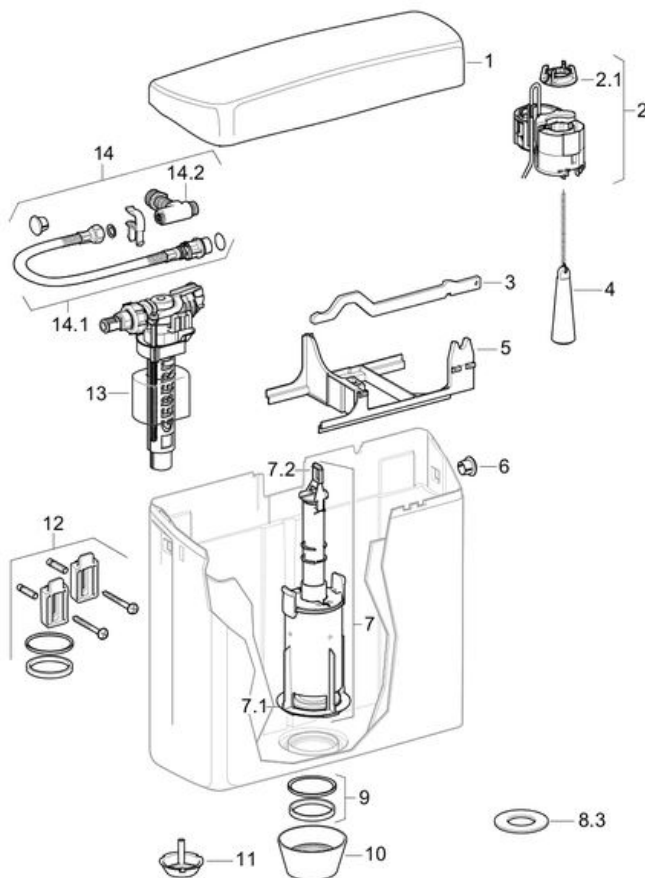

Cassetta esterna Geberit AP123, risciacquo ad una quantità

Anno di produzione 1995-

Valido per articoli

123.302.11.1

123.303.11.1

123.702.11.1

123.703.11.1

Nome del modello:

AP123

Misurazioni / Design:

-

No. dei gruppi assemblati:

-

Numero PA:

-

Pos.	Articolo No.	Descrizione	Commento
1	890.240.11.1	Coperchio	Lu 41 x La 12,8 cm
2	240.573.00.1	Dispositivo di sollevamento pneumatico	Dal 1999. A partire dal 1999: ordinare anche 240.004.00.1
2.1	880.328.11.1	Anello di tenuta	
3	890.236.11.1	Leva	
4	215.177.00.1	Catenella con maniglia	
5	889.853.00.1	Supporto	
6	816.803.11.1	Tappo laterale	
7	240.576.00.1	Campana con bacinella completa	
7.1	816.418.00.1	Guarnizione campana d 63xd31.5x3	

7.2	241.167.00.1	Kit staffe per campana	
8.3	816.418.00.1	Guarnizione campana d 63xdi31.5x3	
9	240.815.00.1	Kit di guarnizioni	
10	240.990.00.1	Rosone	
11	240.344.00.1	Riduttore di flusso per cassette 140000 130000 123000	
12	294.811.00.1	Kit di fissaggio	
13	240.783.00.1	Rubinetto a galleggiante Tipo380 (Tipo380)	
13		Rubinetto a galleggiante Geberit tipo 380, allacciamento idrico laterale	ulteriori pezzi di ricambio
14	115.427.00.1	Kit per allacciamento posteriore centrale	
14.1	240.989.00.1	Flessibile per rubinetto a galleggiante Tipo380 con dado	
14.2	216.021.00.1	Rubinetto d'arresto	